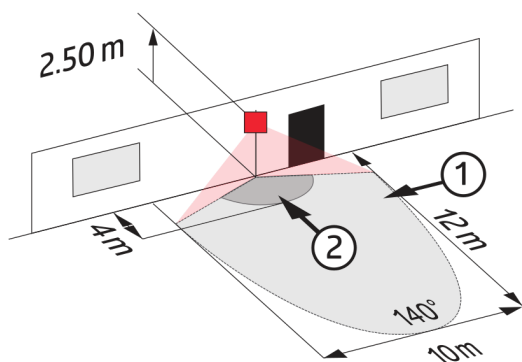

klasse:

Omgevingstemperatuur: -25 °C tot +50 °C

Behuizing: polycarbonaat, UV-bestendig

Kanaal 1 (lichtsturing)

Schakelvermogen: 1000 W, $\cos \varphi = 1$
500 VA, $\cos \varphi = 0,5$
200 W LED

Contacttype: 1x μ -contact, maakcontact/NO

Nalooptijd: 4 s - 20 min

Inschakeldrempel: 10 - 300 Lux

Bestelgegevens

Omschrijving	Kleur	Code	EAN-Code
LC-Click 140	wit mat, overeenkomstig RAL9010	91101	4007529911011
LC-Click 140	zwart mat, overeenkomstig RAL9005	91121	4007529911219

Accessoires

Omschrijving	Kleur	Code	EAN-Code
Beschermingskorf BSK ($\emptyset$ 164 x 143 mm)	wit	92467	4007529924677
RC-filter	wit	10880	4007529108800
Mini RC-filter	zwart	10882	4007529108824

Detectie bereik

Schakelschema