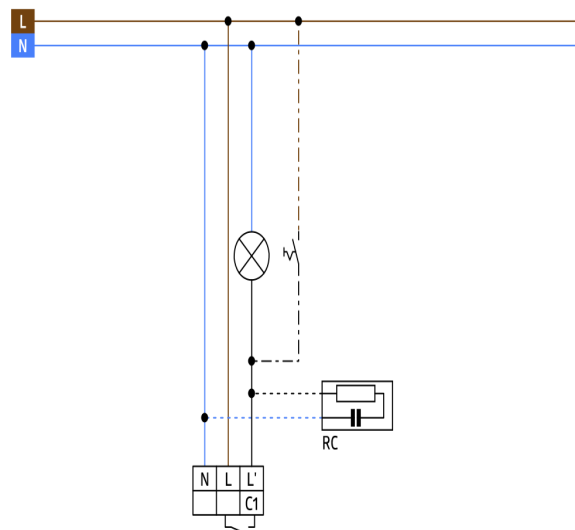

klasse:

Omgevingstemperatuur: -25 °C tot +50 °C

Behuizing: polycarbonaat, UV-bestendig

Kanaal 1 (lichtsturing)

Schakelvermogen: 1000 W, $\cos \varphi = 1$
500 VA, $\cos \varphi = 0,5$
200 W LED

Contacttype: 1x μ -contact, maakcontact/NO

Nalooptijd: 4 s - 20 min

Inschakeldrempel: 10 - 300 Lux

Bestelgegevens

Omschrijving	Kleur	Code	EAN-Code
LC-Click 140	wit mat, overeenkomstig RAL9010	91101	4007529911011
LC-Click 140	zwart mat, overeenkomstig RAL9005	91121	4007529911219

Accessoires

Omschrijving	Kleur	Code	EAN-Code
Beschermingskorf BSK ($\emptyset$ 164 x 143 mm)	wit	92467	4007529924677
RC-filter	wit	10880	4007529108800
Mini RC-filter	zwart	10882	4007529108824

Detectie bereik

Schakelschema