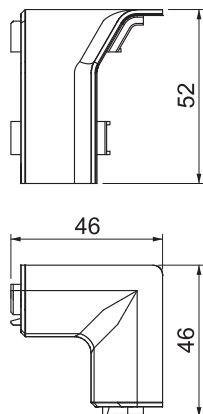

## Binnenhoek SL IE2050

Artikelnr. 6132248

Binnenhoek als hulpstuk voor richtingsverandering voor de plintgoot.  
Schuin afgesneden binnenhoek om op onderstuk te klikken.

**PVC** Polyvinylchloride

### Stamgegevens

Bestelnr.	6132248
Type	SL IE2050 rws
Omschrijving 1	Binnenhoek
Kleur	zuiver wit
RAL-nummer	9010
Materiaal	Polyvinylchloride
Materiaal-afk.	PVC
Kleinste verkoop-eenheid (VG)	10 Stuk
Gewicht	0,40 kg/100 st.

### Technische gegevens

Lengte	46,00 mm
Breedte	46,00 mm
Zijhoogte	52,00 mm
Uitvoering	Hulpstuk
Decor	zonder
Afdichtlip deksel	zonder
Halogeenvrij	<input type="checkbox"/>
Met tapijtdeklát	<input type="checkbox"/>
Hoekgedeelte	90,00 °