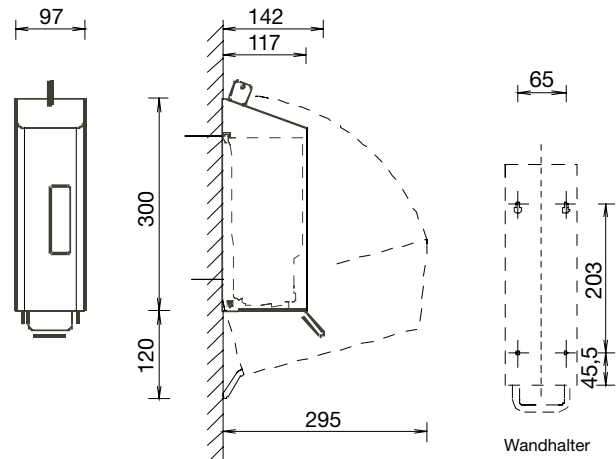

SCHAUMSEIFENSPENDER

SERIE OMEGA

Wandhalter

AUSSCHREIBUNGSTEXT

Schaumseifenspender für 1.200 ml Schaumseife, Gehäuse Edelstahl gebürstet, transparent pulverbeschichtet gegen Finger- und Anlaufspuren, mit Edelstahl-Bedienhebel und herausnehmbarem Kunststoff-Nachfüllbehälter, Bedienung durch Drücken, Dosiermenge ca. 1,0 ml/Hub, mit Einheitsschloss und Sichtfenster aus Kunststoff zur Füllstandsanzeige, Befüllung von oben durch Entriegeln und Aufklappen des Gehäuses, danach Befüllung direkt im Spender selbst oder durch Entnahme des Nachfüllbehälters für Befüllung außerhalb des Spenders, wechselbare Pumpe aus Kunststoff am tiefsten Punkt, so dass die mögliche Verkeimung der Waschlotion durch regelmäßige, vollständige Entleerung vermieden werden kann, abgeschrägte Oberseite gegen das Ablegen von Abfall, Vier-Punkt-Befestigung, inklusive Befestigungsmaterial, für Aufputzmontage

ABMESSUNGEN

H x B x T (mit Bügel)	328 x 97 x 142 mm
H x B x T (ohne Bügel)	300 x 97 x 117 mm
Gewicht	1,3 kg

EINSATZGEBIETE

Universell einsetzbar, auch in öffentlichen, stark frequentierten und vandalismusgefährdeten Bereichen: Flughäfen, Stadien, Veranstaltungshallen, Gastronomie, Schulen, Universitäten, Diskotheken, Kommunalbauten, Ladengeschäfte, Kanzleien, Büros, Theater, Kinos, Hotels, Wellness etc.

MONTAGETIPP

Montieren Sie den Seifenspender möglichst direkt über dem Waschtisch oder einer Ablagefläche. So kann Seifencreme, die von den Händen tropft, keine Rutschgefahr auf dem Boden verursachen. Der Spender sollte auch so angebracht sein, daß er bequem nachgefüllt werden kann.