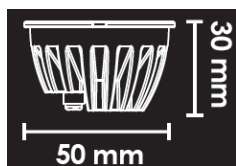

Abmessungsskizze Lampe

H: 30 mm
D: 50 mm

Allgemeine Eigenschaften

Material.....	Aluminium
Farbe.....	Silber