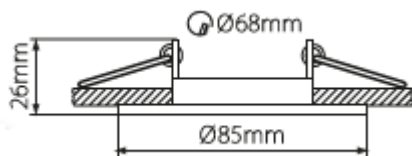

### Produktabmessungen Lampe

Länge.....	50 mm
Durchmesser.....	30 mm
Gewicht.....	60 g

### Produktabmessungen Einbauring

Schwenkbar.....	30°
Einbautiefe.....	68 mm
Durchmesser.....	85 mm
Höhe.....	26 mm
Gewicht.....	87 g

### Abmessungsskizze Einbauring