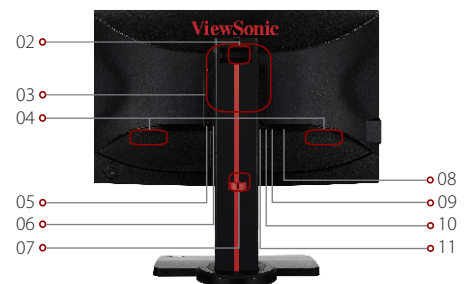

- Kontrollsteuerung
- Kopfhörerhalterung
- VESA®-Halterung 100 x 100 mm

- Integrierte Lautsprecher
- Netzkabel-Anschluss
- 4x USB-Eingang Typ A

- Kabelmanagement-Ring
- DisplayPort-Eingang
- 2x HDMI-Eingang