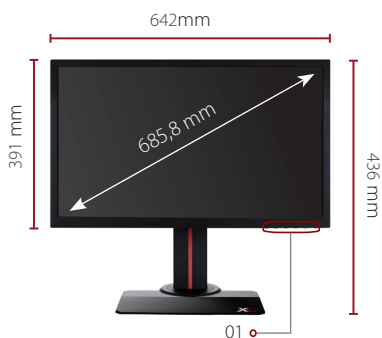

Technische Daten

PRODUKT SPEZIFIKATIONEN

Typ	TN
Bildschirmdiagonale	27" / 68,58 cm
Auflösung	1920 x 1080 / Full-HD
Seitenerhältnis	16 : 9
Helligkeit	400 cd/m ²
Kontrastverhältnis (nativ)	1.000 : 1
Kontrastverhältnis (dynamisch)	120 M : 1
Einblickwinkel	170 / 160 Grad
Reaktionszeit	1 ms
Bildwiederholfrequenz	144 Hertz
Farben	16,7 Mio.
Produktfarbe (Display / Standfuß)	Schwarz / Schwarz

WANDHALTERUNG (B x H)

VESA®	100 x 100 mm
-------	--------------

ABMESSUNGEN (B x H x T)

Monitor mit Fuß	642 x 436 x 239 mm
Monitor ohne Fuß	642 x 391 x 65 mm
Verpackung	755 x 469 x 215 mm

GEWICHT

Monitor mit Fuß	9 kg
Monitor ohne Fuß	5,7 kg
Verpackung	11,3 kg

- Kontrollsteuerung
- Kopfhörerhalterung
- VESA®-Halterung 100 x 100 mm

- Integrierte Lautsprecher
- Netzkabel-Anschluss
- 4x USB-Eingang Typ A

- Kabelmanagement-Ring
- DisplayPort-Eingang
- 2x HDMI-Eingang