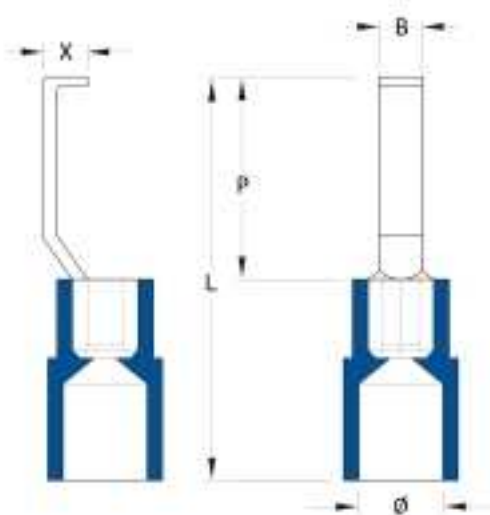

Kabelschuh HBT 2,5 - 4,6 BL

Weidmüller Interface GmbH & Co. KG
Klingenbergstraße 16
D-32758 Detmold
Germany
Fon: +49 5231 14-0
Fax: +49 5231 14-292083
www.weidmueller.com

Die Verwendung von isolierten Verbindern sichert Anwendern eine langfristig gleichbleibende Qualität ihrer elektrischen Verbindungen. Weiterer Zusatznutzen resultiert aus den Montagevorteilen.

Allgemeine Bestelldaten

Typ	HBT 2,5 - 4,6 BL
Best.-Nr.	1233330000
Ausführung	Kabelschuh, Isolierter Kabelverbinder, 1,5 mm² - 2,5 mm², blau
GTIN (EAN)	4050118016901
VPE	100 Stück