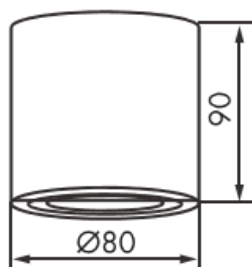

#### Produktabmessungen

Schwenkbar.....30°

Durchmesser ..... 80 mm

Gesamt Höhe..... 90 mm

Gewicht ..... 87 g

#### Abmessungsskizze