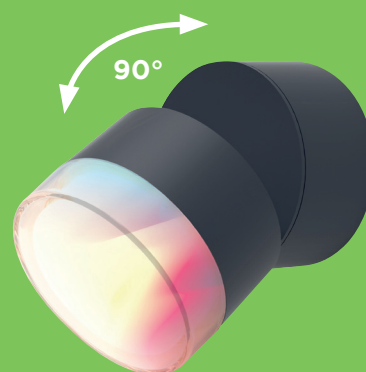

dropsi

wand & decke

Modernes Design trifft Bewegungsfreiheit: Der Kopf der DROPSI kann in jede gewünschte Richtung gedreht werden.

Anthrazit

5010901118

CLASS I
IP44
LED 8,6W
690 Lumen
Gussaluminium

90° kippbar