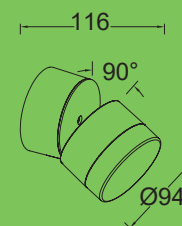

Anthrazit

5010901118

CLASS I
IP44
LED 8,6W
690 Lumen
Gussaluminium

90° kippbar

A+

Kompatibel mit: LUTEC connect App, TUYA App, Fernbedienung*, Sprachassistent (Access Box* erforderlich) – (*separat erhältlich)