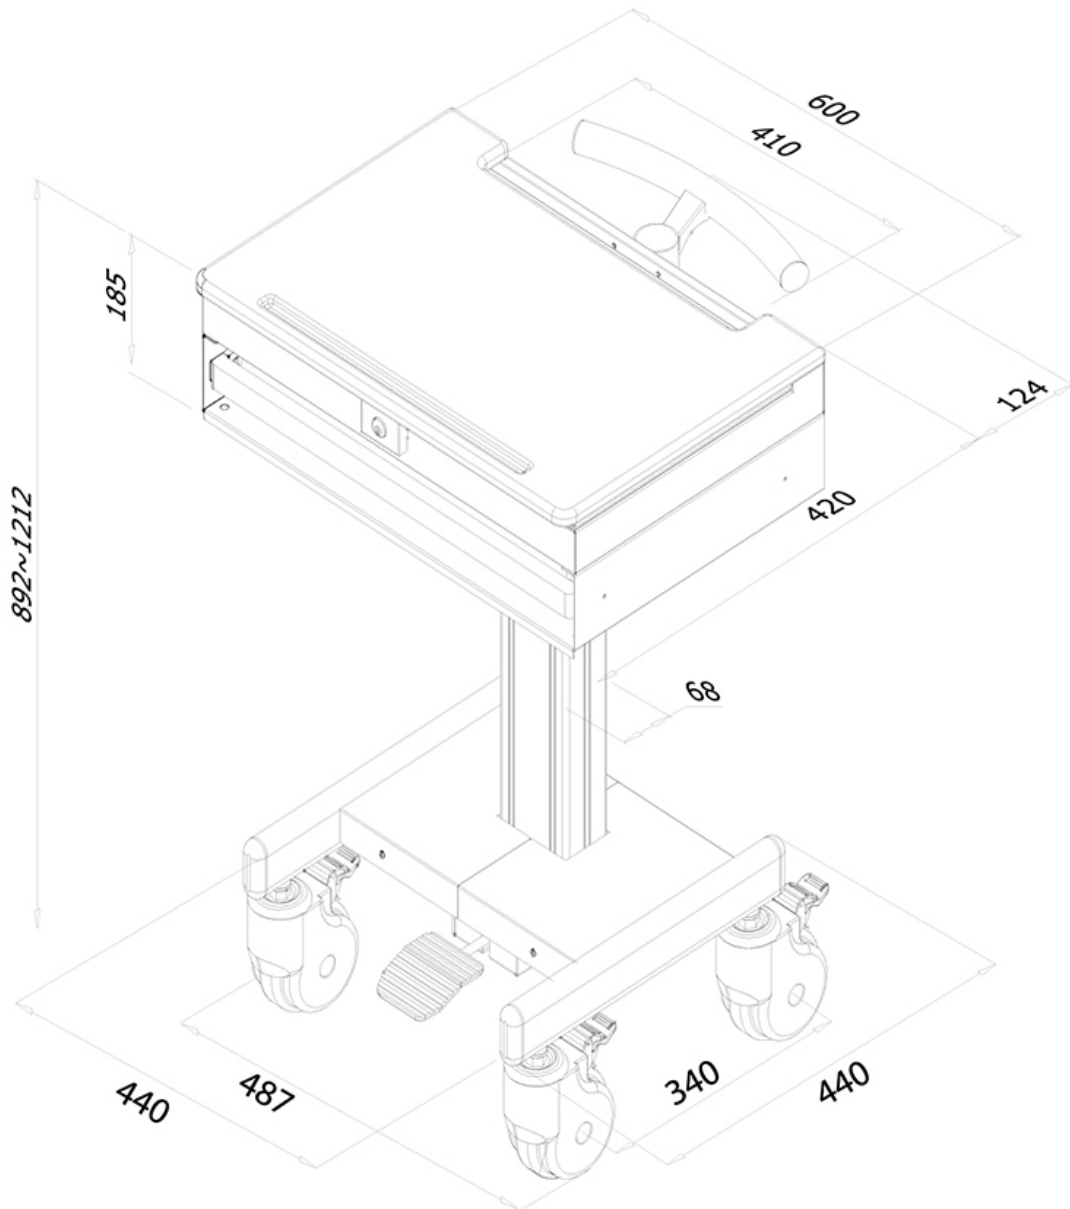

MED-M100

NEOMOUNTS MOBILER LAPTOP-WAGEN

Neomounts

Measuring unit: mm