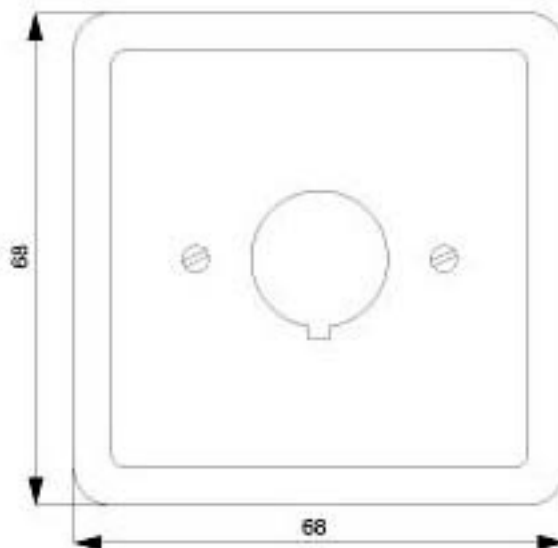

Weitere Informationen

Information- and Downloadcenter (Kataloge, Broschüren,...)

<http://www.siemens.de/lowvoltage/kataloge>

Industry Mall (Online-Bestellsystem)

<https://eb.automation.siemens.com/mall/de/WW/Catalog/Product/5TG1333>

Service&Support (Handbücher, Betriebsanleitungen, Zertifikate, Kennlinien, FAQs,...)

<http://support.automation.siemens.com/WW/view/de/5TG1333/all>

Bilddatenbank (Produktfotos, 2D-Maßzeichnungen, 3D-Modelle, Geräteschaltpläne, ...)

<http://www.automation.siemens.com/bilddb/cax_de.aspx?mfb=5TG1333>

CAX-Online-Generator

<http://www.siemens.com/cax>

Ausschreibungstexte (Leistungsverzeichnisse)

<http://ausschreibungstexte.siemens.com/tiplv>

letzte Änderung:

11.03.2015