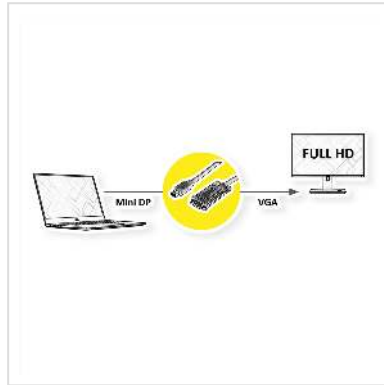

# ROLINE Kabel Mini DisplayPort-VGA, Mini DP ST - VGA ST, schwarz, 2 m

Artikelnummer	11.04.5977
Hersteller	ROLINE
Hersteller-Art.-Nr.	11.04.5977
EAN (Einzelstück)	7630049617407

2K

**Mini DisplayPort zu VGA Kabel zum Anschluss von beispielsweise einer Grafikkarte mit MiniDP an einen Monitor mit VGA-Anschluss - mit einer Auflösung von bis zu 1920x1080@60Hz!**

- Zum Anschluss einer Grafikkarte mit Mini DisplayPort an einen VGA-Monitor
  - Unterstützt maximale Auflösungen von bis zu 1920x1080 @60Hz
  - Die Verriegelungsmechanismen VGA verhindern das Herausrutschen des Steckers aus dem Display und sichern die Verbindung
  - Anschlüsse: Mini DisplayPort Stecker und VGA Stecker
- Anmerkung: Das Mini DisplayPort-VGA-Kabel funktioniert nur in eine Richtung: Der Mini DisplayPort Stecker muss mit dem Quellgerät (z.B. Grafikkarte) verbunden sein.

## Technische Daten

Hersteller	ROLINE
Produktgruppe	Video-Kabel
Produkttyp	Mini DisplayPort-VGA Adapter
Farbe	schwarz

Länge	2 m
Max. Auflösung	1920 x 1080 / 1920 x 1200 @60Hz (2K, Full HD)
Seite 1 Typ des Anschlusses	Mini DisplayPort
Seite 1 Art des Anschlusses	Männlich (Stecker)
Seite 2 Typ des Anschlusses	HD D-Sub 15-polig (HD-15), VGA
Seite 2 Art des Anschlusses	Männlich (Stecker)
Anwendungsbereich	extern
Handverriegelungsschrauben	ja
Gewicht	101 g
Verpackungshöhe	20 mm
Verpackungsbreite	80 mm
Verpackungstiefe	80 mm
Paketgewicht	0.025 kg