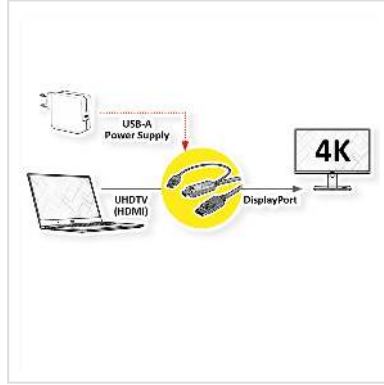

ROLINE Kabel UHDTV - DisplayPort, M/M, zwart, 3 m

Art.nr.	11.04.5993
Fabrikant	ROLINE
Art.nr. fabrikant	11.04.5993
EAN (een stuk)	7630049619500

roline
Designed for Professionals

4K

DisplayPort naar UHDTV-kabel voor het overbrengen van content van uw grafische kaart (DisplayPort) naar uw TV (UHDTV) - met een kwaliteit tot 3840x2160 @60Hz, inclusief audio transmissie!

- UHDTV is de standaard voor digitale videotransmissie in de TV/multimediasector voor bijvoorbeeld: Aansluiting van een tv-toestel met HDMI-interface op een weergaveapparaat met DisplayPort-aansluiting.
- Kabel met één DisplayPort en één HDTV stekker. DisplayPort is signaalcompatibel met HDMI.
- Opmerking: Een DisplayPort UHDTV-kabel kan slechts in één richting worden gebruikt: de DisplayPort-aansluiting kan alleen aan de data-bronzijde (bijv. grafische kaart) worden gebruikt.

Technische specificaties

Producent	ROLINE
Produkt groep	Kabel
Produkt type	UHDTV - DP kabel
Kleur	zwart
Lengte	3 m

Overdracht kwaliteit	DisplayPort v1.2
Max. Resolutie	3840 x 2160 @60Hz (4K, UHD-1)
Connector kant 1	HMDI male
Connector kant 2	DisplayPort Male
Type connector kant 1	HDMI type A
M/F kant 1	Male
Type connector kant 2	DisplayPort
M/F kant 2	Male
Toepassing	extern
Kabel afscherming	afgeschermd