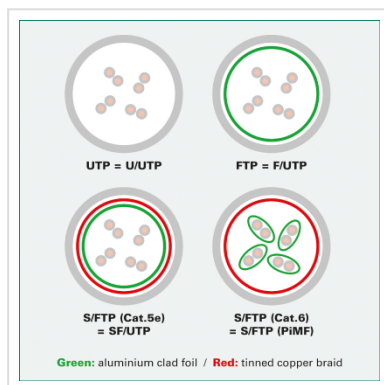

ROLINE Cat.6 S/FTP (PiMF) patchkabel, rood, 5,0 m

Art.nr.	21.15.1361
Fabrikant	ROLINE
Art.nr. fabrikant	21.15.1361
EAN (een stuk)	7611990156016

roline
Designed for Professionals

Kant en klaar (PiMF) afgeschermde Twisted-Pair patchkabel met RJ-45 connectoren aan beide uiteinden.

- Geschikt voor professionele en industriële toepassingen.
- Klaar voor gebruik.
- Buigbaar dank zij de aangespoten speciale tule met knikbescherming.
- Als rangeerkabel in patchkast of als apparaat aansluitkabel in LAN te gebruiken.
- 1:1 aangesloten volgens EIA/TIA568.
- Opbouw: 8 aders soepel.
- Hoogwaardige vergulde contacten.
- Impedantie: 100 Ohm. .

Advies:

Wij raden u aan, om bij de opbouw van een nieuw Cat.6 netwerk, de volgende componenten te gebruiken voor de hoogst mogelijke dataoverdracht en de beste test resultaten:

- 21.15.0890 ROLINE S/FTP Cat.6 / Class E massief, installatiekabel
- 25.16.8392/25.16.8492 ROLINE Cat.6 STP /Class E in- en opbouwdozen
- 26.11.0351/26.11.0361 ROLINE Cat.6 STP /Class E 19" patchpanel grijs of zwart
- 21.15.0835 ROLINE S/FTP Cat.6 patchkabel

Deze product combinatie, is in ons eigen proeflaboratorium naar de standaard van Class E in een Channel van 100 meter getest.

Technische specificaties

Producent	ROLINE
Produkt groep	Twisted Pair Kabel
Produkt type	S/FTP Patchkabel
Kleur	rood
Lengte	5 m
Afschermings type	SFTP
Overdracht kwaliteit	Cat6 / Class E
Impedantie	100 Ohm
Aantal aders	8
Kabel type	Soepel
Crossed	nee
Kleur (Tule)	rood
Kabel LSOH	nee
Connector type RJ45	Standaard