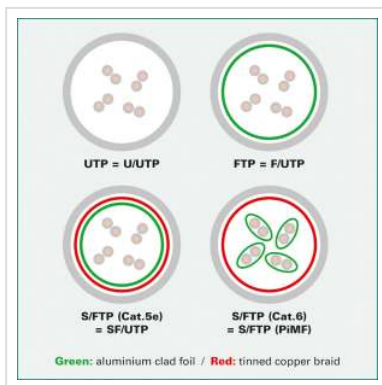

ROLINE UTP Data Center Patchkabel Cat.6A, LSOH, extra dun, geel, 2 m

Art.nr.	21.15.3925	
Fabrikant	ROLINE	
Art.nr. fabrikant	21.15.3925	

Onafgeschermd Twisted-Pair-Patchkabel met RJ-45 connectoren aan beide uiteinden

- Bijzonder dunne en flexibele kabel voor gebruik op plekken met weinig ruimte
- Buigzaam door de aangespoten bescherm tule
- Als Rangeerkabel in een Patchkast of als apparatuur aansluitkabel in een LAN geschikt
- Pin-Layout : 1:1 volgens EIA/TIA568, 8 Aders
- Opbouw: 8 Aders, soepel

Technische specificaties

Producent	ROLINE
Produkt groep	Twisted Pair Kabel
Produkt type	UTP patchkabel
Kleur	geel
Lengte	2 m
Afschermings type	UTP
Overdracht kwaliteit	Cat6A / Class EA

Aantal aders	8
Kabel type	Soepel
Crossed	nee
Kabel LSOH	ja
Type connector kant 1	RJ-45
M/F kant 1	Male
Type connector kant 2	RJ-45
M/F kant 2	Male
Connector type RJ45	Standaard