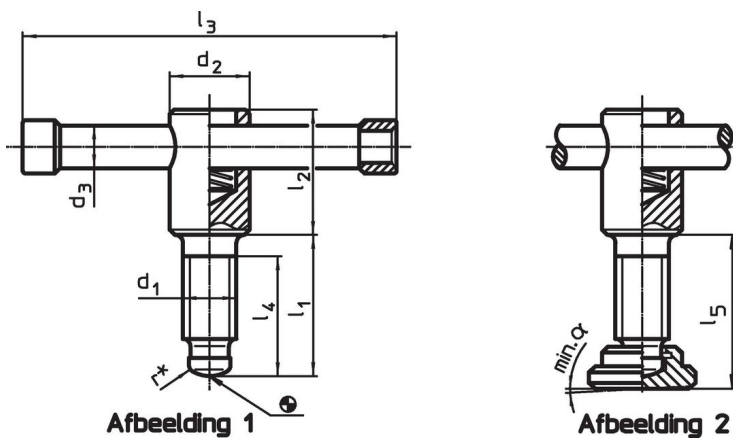

Knevelschroeven • DIN 6306 met losse knevel

24500.0012

Productbeschrijving

Bij deze versie is de knevel verschuifbaar, door een veer vastgehouden.

Materiaal

- automatenstaal, gezwart, drukken gehard

Meer informatie

Verwijzingen

Drukpen voor drukstuk DIN 6311 vorm S, EH 22560.

Overige producten

- Drukstukken, DIN 6311 en lage uitvoering

Tekening

* Voor het vereenvoudigen van de montage DIN 6306 aangevuld

Bestelinformatie

Afmetingen									[g]	Artikelnr.
d ₁	l ₁	d ₂	d ₃	d ₄	l ₂	l ₃	l ₄	[mm]		
zonder drukstuk, vorm D – Afbeelding 1										
M12	50	20	10	8	35	100	40	154	24500.0012	

Voldoet

Conform RoHS

Bevat lood - voldoet aan uitzonderingen 6a / 6b / 6c