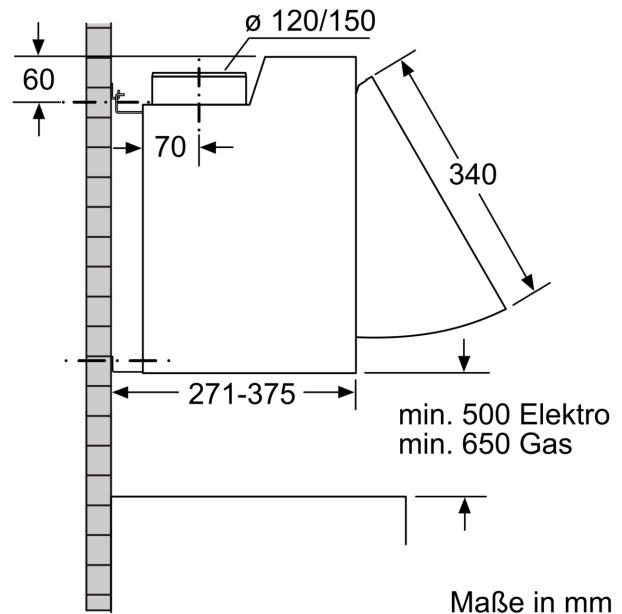

- **Metallfettfilter:** sorgt für ein stets frisches Raumklima zum Wohlfühlen vor, während und nach dem Kochen.

B

Technische Daten

Bauart:	Lüfterbaustein/Zwischen-/Unterbaubauhaube
Länge Anschlusskabel:	150,0 cm
Mindestabstand zur Kochstelle Elektro:	500 mm
Mindestabstand zur Kochstelle Gas:	650 mm
Nettogewicht:	10,8 kg
Steuerung:	mechanisch
Regelung der Leistungsstufen:	3
Lüfterleistung bei höchster Normalstufe Abluft:	625 m ³ /h
Lüfterleistung bei höchster Normalstufe Umluft:	416 m ³ /h
Max. Luftmenge:	625 m ³ /h
Anzahl der Lampen (Stck):	2
Schalleistung:	70 dB(A) re 1 pW
Durchmesser des Abluftstutzens:	150 / 120 mm
Material des Fettfilters:	Aluminium waschbar
EAN-Nummer:	4242005041114
Anschlusswert:	256 W
Absicherung:	10 A
Spannung:	220-240 V
Frequenz:	50; 60 Hz
Gerätetyp:	Wandmontage

- Zur Montage zwischen Hängeschränken

Maße

- Abluftstutzen Ø 150 mm, 120 mm mit Rückstauklappe
- Gesamtanschlusswert: 256 W

* Gemäß EU-Regulierung Nr. 65/2014

**Serie 2, Zwischenbauhaube, 60 cm,
Silber
DEM66AC00**

Maße in mm

Maße in mm