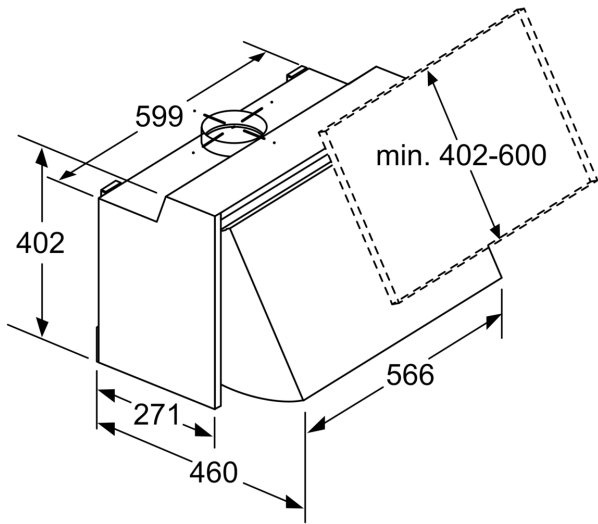

- **Metallfettfilter:** sorgt für ein stets frisches Raumklima zum Wohlfühlen vor, während und nach dem Kochen.

B

Technische Daten

Bauart:	Lüfterbaustein/Zwischen-/Unterbaubauhaube
Länge Anschlusskabel:	150,0 cm
Mindestabstand zur Kochstelle Elektro:	500 mm
Mindestabstand zur Kochstelle Gas:	650 mm
Nettogewicht:	10,8 kg
Steuerung:	mechanisch
Regelung der Leistungsstufen:	3
Lüfterleistung bei höchster Normalstufe Abluft:	625 m ³ /h
Lüfterleistung bei höchster Normalstufe Umluft:	416 m ³ /h
Max. Luftmenge:	625 m ³ /h
Anzahl der Lampen (Stck):	2
Schalleistung:	70 dB(A) re 1 pW
Durchmesser des Abluftstutzens:	150 / 120 mm
Material des Fettfilters:	Aluminium waschbar
EAN-Nummer:	4242005041114
Anschlusswert:	256 W
Absicherung:	10 A
Spannung:	220-240 V
Frequenz:	50; 60 Hz
Gerätetyp:	Wandmontage

- Zur Montage zwischen Hängeschränken

Maße

- Abluftstutzen Ø 150 mm, 120 mm mit Rückstauklappe
- Gesamtanschlusswert: 256 W

* Gemäß EU-Regulierung Nr. 65/2014

**Serie 2, Zwischenbauhaube, 60 cm,
Silber
DEM66AC00**

Maße in mm

Maße in mm