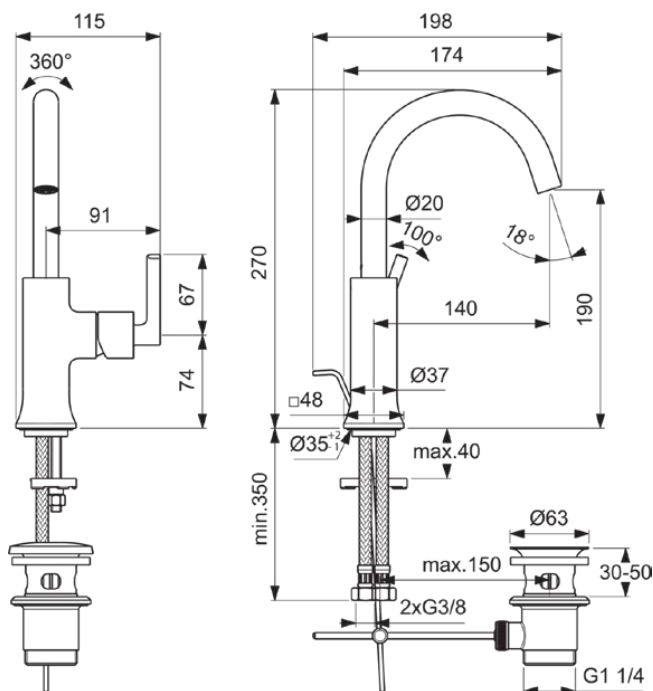

JOY NEO

BD147AA

JOY NEO | Waschtischarmatur 115x198x270 mm, 140 mm vertikaler Abstand bis Mitte Auslauf in chrom, 5 l/min (3 bar), mit Ablaufgarnitur | EasyFix, Verdeckter Strahlregler, FirmaFlow, SmartShine Oberfläche

Bild & Zeichnung

Allgemeine Informationen

Produktkategorie:	Waschtischarmaturen
Produktart:	Waschtischarmatur
Marke:	Ideal Standard
Kollektion:	JOY NEO
Designer:	Palomba Serafini Associati
Colour:	AA - Chrom
Oberflächenveredelung:	glänzend
Maximale Höhe (mm):	270
Maximale Breite (mm):	115
Ausladung (mm):	198
Befestigungsart:	EasyFix
Nettogewicht (kg):	1.62
EAN Code:	3800861105268

Funktionen

	EasyFix		Verdeckter Strahlregler
	FirmaFlow		SmartShine Oberfläche

Downloads

- [Declaration of Conformity](#)
- [Installation Guide](#)
- [Spare Parts List](#)

Produktstandards & Zertifikate

Normen:	EN 248 DIN 4109-1 EN 817
Name des ACS-Zertifikates:	21 ACC LY 810