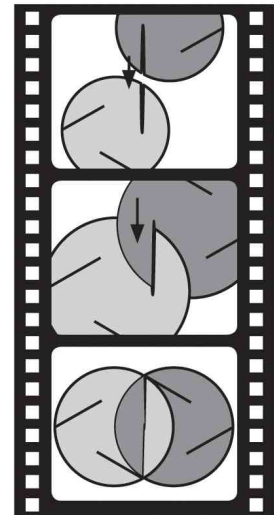

Fancy-Shapes-Set "Weihnachtszauber"

- 460 vorgestanzte Scheiben in farblich abgestimmten Weihnachtsmustern
- zum Stecken und Kleben
- sortiert in 2 Größen: Durchmesser: 25 mm und Durchmesser: 50 mm
- eine umfangreiche Anleitung in jedem Set erleichtert den Einstieg in die innovative und vielseitige Stecktechnik
- die so entstandenen Kugeln eignen sich wunderbar als Dekoration in Bodenvasen oder auf Dekoschalen oder aber auch als Kranz
- Abgabe nur in ganzen VE's

Anwendungsbeispiele:

- zum Kleben und Stecken von Figuren und Formen
- schöne Dekoration in Bodenvasen oder Dekoschalen

Fancy-Shapes-Set "Weihnachtszauber"

Symbolbild: Zeigt das Produkt in Anwendung

Scheiben einfach in einander stecken

| Produkt | Hersteller-Nummer | Bestell-Nummer |
|-------------------------------------|-------------------|----------------|
| Fancy-Shapes-Set "Weihnachtszauber" | 25029 | 57905894 |