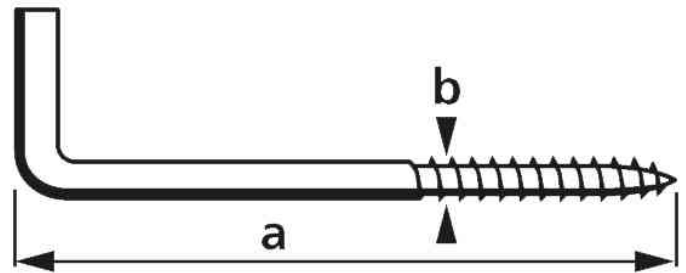

suki.

Schlitzhaken

- Stahl verzinkt
- in einer Kunststoffdose

Anwendungsbeispiele:

- zum Einschrauben in Holz- oder holzähnliche Materialien bzw. in Dübel
- besonders geeignet für schwere Gegenstände an der Wand zu befestigen.
- für das Befestigen von Regalen, Küchenschränken, Garderoben und Kleiderschränke

Für wen geeignet:

- private Haushalte
- Schreiner
- Heimwerker
- Handwerker
- Möbelmonteure

Symbolbild: Schlitzhaken

Symbolbild: Schlitzhaken, Piktogramm

Symbolbild: Schlitzhaken, in Kunststoffdose

Produkt	Ausführung	Maße (a x b x c)	Material	Farbe	Inhalt	Hersteller- Nummer	Bestell- Nummer
Schlitzhaken	Holzgewinde	40 x 5,2 x 21 mm	Stahl	verzinkt	18 Stück	6175092	11660240
		50 x 5,2 x 26 mm	Stahl	verzinkt	18 Stück	6175093	11660241
	Holzgewinde	65 x 5,8 x 35 mm	Stahl	verzinkt	15 Stück	6175094	11660242
		80 x 5,8 x 38 mm	Stahl	verzinkt	12 Stück	6175095	11660243