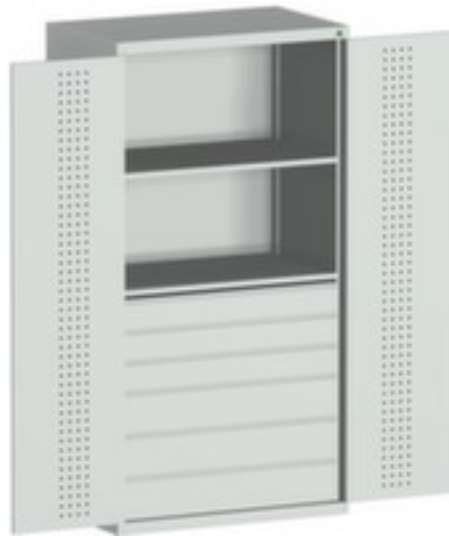

bott **stysteemkast** cubio

hoogte x breedte x diepte 2000 x 1050 x 650 mm, 2 niveaus met Stalen bodem, 6 lade(n), afsluitbaar met 5-punts sluitsysteem, romp met slag- en krasvaste poedercoating in RAL7035 lichtgrijs, front met slag- en krasvaste poedercoating in RAL7035 lichtgrijs

Artikelnummer: 125907

bott Systeemkast cubio

systeemkast

- hoogte x breedte x diepte 2000 x 1050 x 650 mm
- constructie van plaatstaal
- dubbele openslaande deur met perforaties
- deuren binnen met perforatie
- deuren met verdeckte sluitstang
- deuropeningshoek 180 °
- 2 niveaus met Stalen bodem
- draagvermogen per niveau 160 kg
- 6 lade(n)
- met draaigreep
- afsluitbaar met 5-punts sluitsysteem
- romp met slag- en krasvaste poedercoating in RAL7035 lichtgrijs
- front met slag- en krasvaste poedercoating in RAL7035 lichtgrijs
- niveaus met corrosiebeschermende zinklaag

Technische details

meubeltype	kast	oppervlak romp	m. poedercoating
type kast	systeemkast	oppervlak front	m. poedercoating
type deur	dubbele openslaande deur met perforaties	sluitsysteem	5-punts sluitsysteem
hoogte	2000 mm	materiaal	plaatstaal
breedte	1050 mm	oppervlak legbord	verzinkt
diepte	650 mm	afsluitbaar	ja
kast uitrusting	legborden, lades	scheidingswand	nee
legbord-/niveautype	Stalen bodem	openingshoek deur	180 °
legborden / schappen aantal	2 stuks	greep	draaigreep
draagvermogen legbord	160 kg	verrijdbaar	nee
laden aantal	6 stuks	deur uitvoering	deuren met verdeckte sluitstang
kleur romp	lichtgrijs // RAL7035	deur uitrusting	deuren binnen met perforatie
kleur voorkant	lichtgrijs // RAL7035	gewicht	196,3 kg