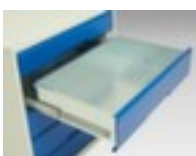

bott **ladekast** verso

hoogte x breedte x diepte 800 x 525
x 550 mm, 2 lade(n), met volledig
uittrekbaar, 1 niveaus met Stalen
bodem

Artikelnummer: 231964

ladekast

- hoogte x breedte x diepte 800 x 525 x 550 mm
- 2 lade(n)
- laden hoogte 2x100 mm
- constructie van staal, gelast
- vleugel deur
- deuropeningshoek 180 °
- met volledig uittrekbaar
- draagvermogen per lade 75 kg
- ladegeleider 100 %
- 1 niveaus met Stalen bodem

Technische details

meubeltype	kast	legborden / schappen aantal	1 stuks
type kast	ladekast	legbord-/niveautype	Stalen bodem
materiaal	staal	uittrekbare lade	100 %
materiaal verwerking	gelast	kleur romp	lichtgrijs // RAL7035
hoogte	800 mm	kleur voorkant	gentiaanblauw // RAL5010
breedte	525 mm	oppervlak romp	
diepte	550 mm	oppervlak front	
deuren aantal	1 stuks	uittrekblokkering	
type deur	vleugeldeur	soort uittrekking	volledig uittrekbaar
openingshoek deur	180 °	oppervlak legbord	verzinkt
laden aantal	2 stuks	scheidingswand	nee
laden aantal x hoogte	2x100 mm	gewicht	36,995 kg
draagvermogen lade	75 kg		