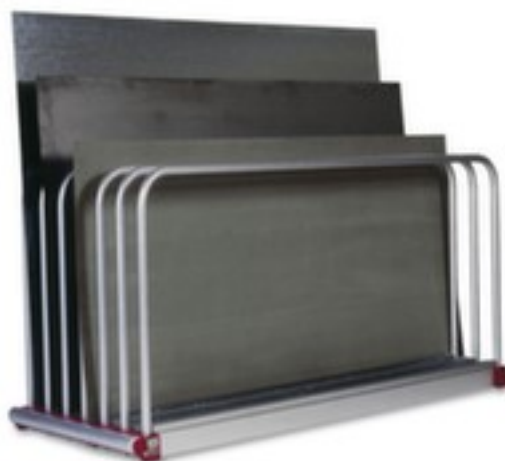

platenstelling

hoogte x breedte x diepte 1000 x 2030 x 800 mm, vaklast 750 kg, deelafstand 85 mm, met 6 vakken, staanders met slag- en krasvaste poedercoating

Artikelnummer: 330752

Platenstelling

platenstelling

- hoogte x breedte x diepte 1000 x 2030 x 800 mm
- vaklast 750 kg
- deelafstand 85 mm
- met 6 vakken
- voor formaten van 2000x1000 - 3000x1500 mm
- opslag via licht lopende rol aan de kopzijde van de bodem
- staanders met slag- en krasvaste poedercoating

Technische details

| | | | |
|--------------|-----------------------|-------------------------|--------------------------|
| meubeltype | stelling | deelafstand | 85 mm |
| stellingtype | platenstelling | beugels aantal | 7 stuks |
| hoogte | 1000 mm | voor formaten van - tot | 2000x1000 - 3000x1500 mm |
| breedte | 2030 mm | vaklast | 750 kg |
| diepte | 800 mm | oppervlak standaard | m. poedercoating |
| opslag | licht lopende rol aan | materiaal met spec. | 3 kg/dm ³ |

| | | |
|--|----------------|----------------|
| | kopzijde bodem | gewicht tot |
| | vakken 6 stuks | gewicht 130 kg |

Gerelateerde Producten

| | | |
|--------|---|--|
| 531614 |  | oprit voor platenstelling, lengte 800 mm, van staal vuurverzinkt |
|--------|---|--|