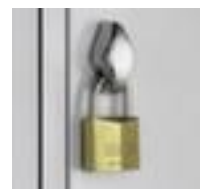

C+P

lockerkast

Classic

hoogte x breedte x diepte 1850 x 1590 x 500 mm, 4 x 2 vakken, vak breedte 400 mm, Afsluitbaar met draaigrendelsluiting, onderbouw voeten, romp met moffellak, front met moffellak

Artikelnummer: 483899

CLASSIC

C+P Garderobekast en locker Classic

dubbeldeks, halve vakken

lockerkast

- hoogte x breedte x diepte 1850 x 1590 x 500 mm
- 4 x 2 vakken
- vak breedte 400 mm
- per vak kledingstang, haken
- openslaande deur met perforaties
- extra met etiketvenster
- Afsluitbaar met draaigrendelsluiting
- onderbouw voeten
- constructie van plaatstaal, gelast
- romp met moffellak