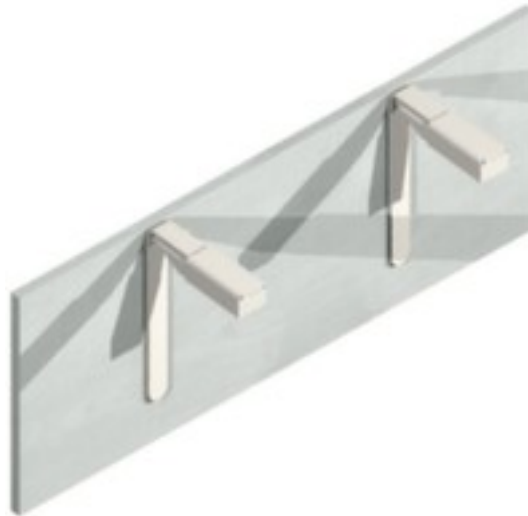

## PAVOY schuifdeurkast

### Basis

hoogte x breedte x diepte 1200 x 2000 x 600 mm, 2 niveaus met Stalen bodem, 3 ordnerhoogten, met scheidingswand, romp met slag- en krasvaste poedercoating, front met slag- en krasvaste poedercoating

Artikelnummer: 520430

## PAVOY Schuifdeurkast Basis