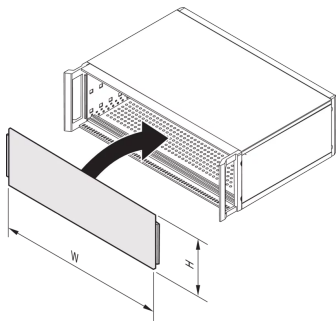

34571-613 FRONTPLATTE, VOLLE BREITE, SLOTTED (GESCHLITZT), UNGESCHIRMT FÜR RATIOACPRO-6 HE, AIR 7 HE, 28 TE, 2,5-MM, AL, VORNE ELOXIERT, HINTEN LEITFÄHIG

PRODUKTBESCHREIBUNG

Inserted between side panel and molded parts such as trim, 19" mounting bracket or handle

Frontplatten können auch als Rückwände eingesetzt werden

Befestigung ohne Schrauben (spezielle Modulschienen decken die Kanten der Frontplatte ab und fixieren sie)

Geschirmt (Rückseite leitfähig); zur leitenden Verbindung mit dem Gehäuse bitte EMV-Dichtung (Stahl, rostfrei) separat bestellen

PRODUKTMERKMALE

Zubehör-Typ: Frontplatte

Material: Aluminium

Oberfläche - Frontseite: Eloxiert

Oberfläche - Rückseite: leitfähig

Behandelte Schnittkanten: Nein

Höhe: 6-HE

Höhe: 261,8 mm