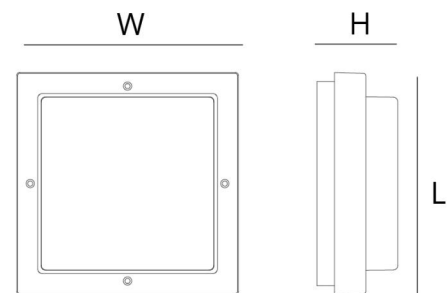

Montage/Aansluiting

Montage: Opbouw, Binnen / Buiten
 Aansluiting: Schroefloos klemmenblok

Afmetingen

Lengte (mm) L: 240
 Breedte (mm) W: 240
 Hoogte (mm) H: 80
 Gewicht (kg) bruto/netto: 2.136 / 1.69

Verpakking

Verpakkingsafmetingen (mm): 240 x 240 x 80

7 0 2 1 9 8 6 2 3 1 8 7 8