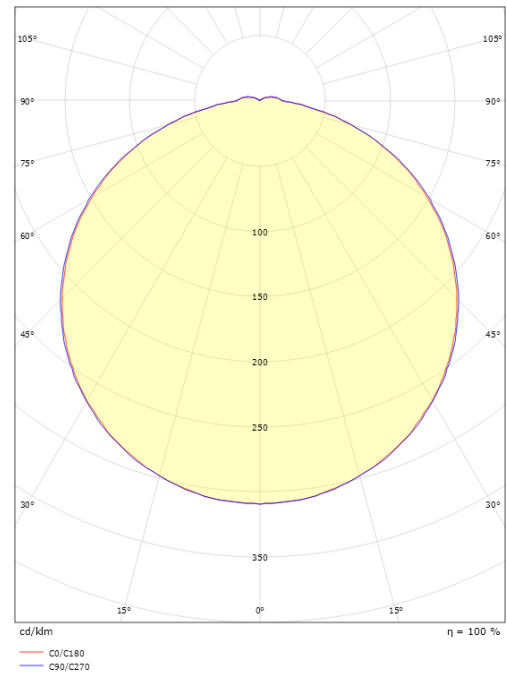

Verpakkingsafmetingen (mm): 240 x 240 x 80

7 0 2 1 9 8 6 2 3 1 8 7 8