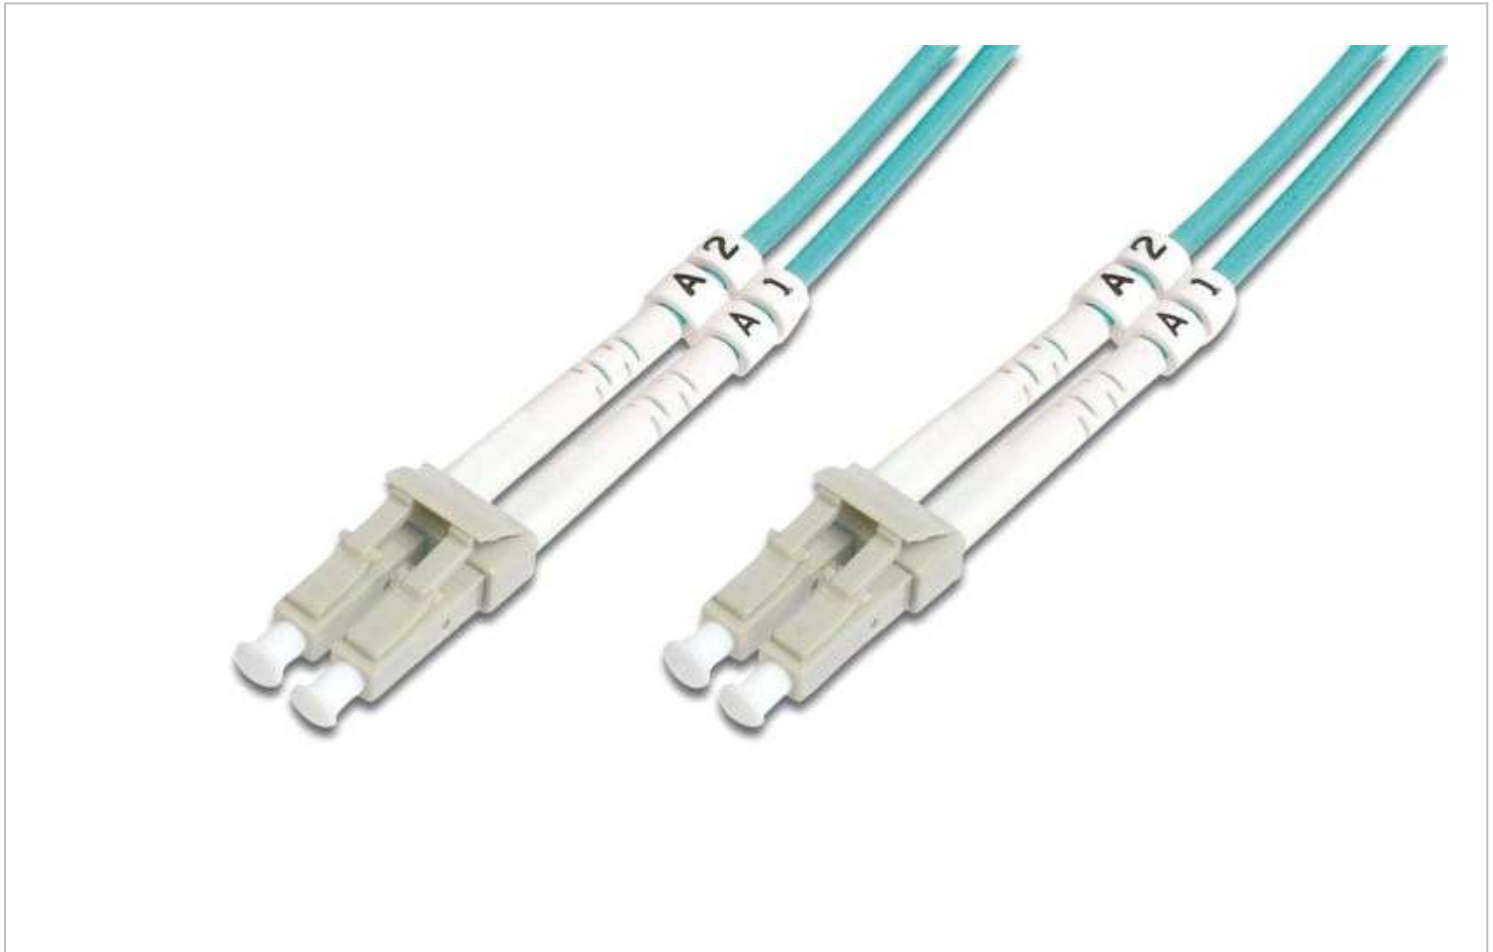

DIGITUS LWL Multimode OM 3 Patchkabel, LC / LC

DK-2533-01/3 4016032248859

Multimode 50/125 μ , Duplex Länge 1m, Klasse OM3

Hervorragende Leistung und Verbindungsqualität für Ihr Netzwerk

- Duplex Kabel
- LSOH
- Stecker mit Keramik Ferrule
- Kabeldurchmesser 3mm
- Einzeln verpackt mit Messprotokoll
- Anschluss 1: LC
- Anschluss 2: LC
- Kabeltyp: I-VH 2G50/125 μ
- Faser Klasse: OM3
- Art: Multimode
- Farbe Kabel: türkis
- Haube: einfarbig
- Faser Durchmesser: 50/125 μ
- Länge: 1 m
- Verpackung: DIGITUS Polybag

DIGITUS LWL Multimode OM 3 Patchkabel, LC / LC

DK-2533-01/3 4016032248859

→ Logistik

	Anzahl (Stück)	Gewicht (kg)	Tiefe (cm)	Breite (cm)	Höhe (cm)	cm ³
Karton-VPE	300	13,05	61,50	37,00	31,50	71678,25
Innen-VPE	25	1,09	17,50	19,50	14,00	4777,50
Einzel-VPE	1	0,04	1,00	20,50	30,00	615,00
Netto einzeln ohne VP	1	0,00	16,00	17,00	0,50	136,00

→ Verpackungstyp:

Ursprungsland: China