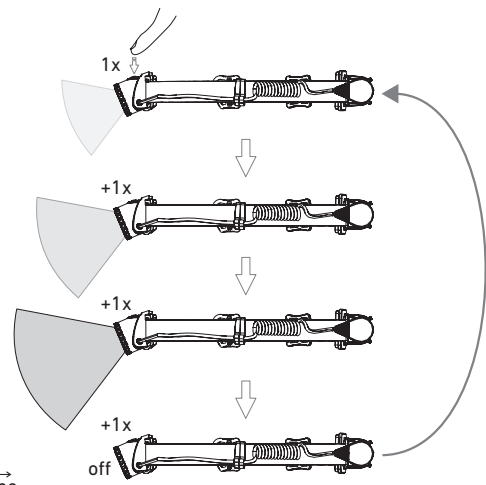

H8R

MH10

Ledlenser GmbH & Co. KG
 Kronenstr. 5-7 • 42699 Solingen • Germany
 Phone +49 212/5948-0 Fax +49 212/5948-200
 info@ledlenser.com

MH10/H8R_V.05
 04.09.2018
 1J12A0268

Mode 1

Mode 2

Mode 3