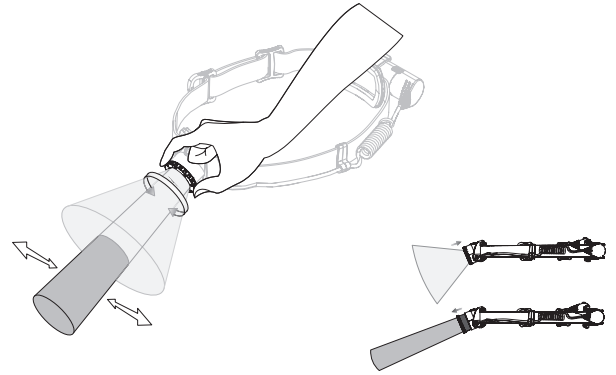

H8R

MH10

Ledlenser GmbH & Co. KG
 Kronenstr. 5-7 • 42699 Solingen • Germany
 Phone +49 212/5948-0 Fax +49 212/5948-200
 info@ledlenser.com

MH10/H8R_V.05
 04.09.2018
 1J12A0268

Mode 1

Mode 2

Mode 3