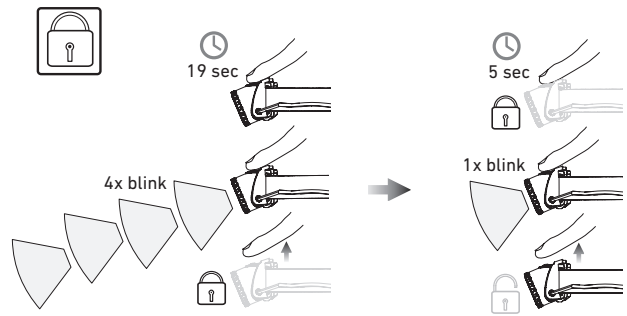

H8R

MH10

Ledlenser GmbH & Co. KG
 Kronenstr. 5-7 • 42699 Solingen • Germany
 Phone +49 212/5948-0 Fax +49 212/5948-200
 info@ledlenser.com

MH10/H8R_V.05
 04.09.2018
 1J12A0268

Mode 1

Mode 2

Mode 3