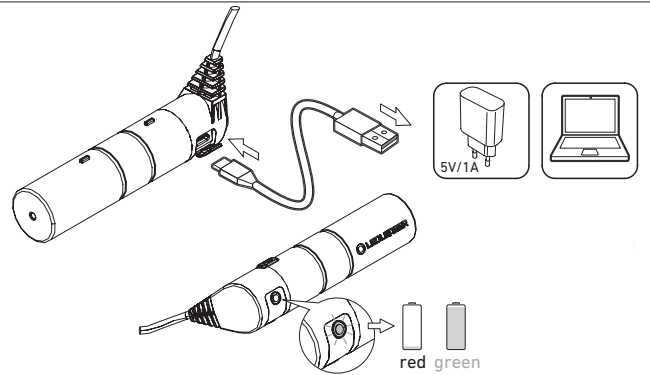

H8R

MH10

Ledlenser GmbH & Co. KG
 Kronenstr. 5-7 • 42699 Solingen • Germany
 Phone +49 212/5948-0 Fax +49 212/5948-200
 info@ledlenser.com

MH10/H8R_V.05
 04.09.2018
 1J12A0268

Mode 1

Mode 2

Mode 3