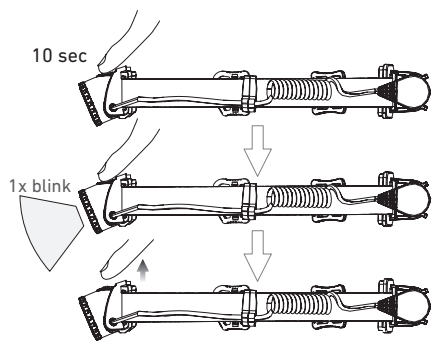

H8R

MH10

Ledlenser GmbH & Co. KG
 Kronenstr. 5-7 • 42699 Solingen • Germany
 Phone +49 212/5948-0 Fax +49 212/5948-200
 info@ledlenser.com

MH10/H8R_V.05
 04.09.2018
 1J12A0268

Mode 1

Mode 2

Mode 3