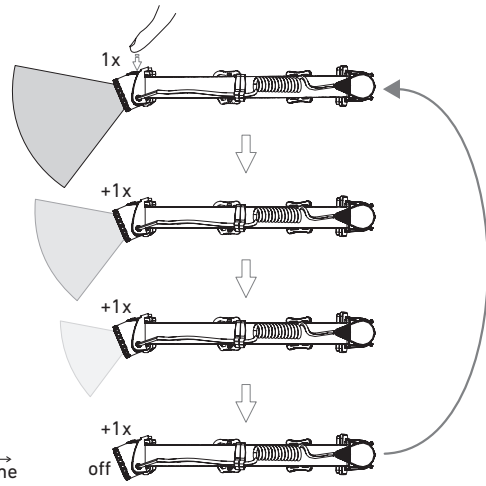

H8R

MH10

Ledlenser GmbH & Co. KG
 Kronenstr. 5-7 • 42699 Solingen • Germany
 Phone +49 212/5948-0 Fax +49 212/5948-200
 info@ledlenser.com

MH10/H8R_V.05
 04.09.2018
 1J12A0268

Mode 1

Mode 2

Mode 3