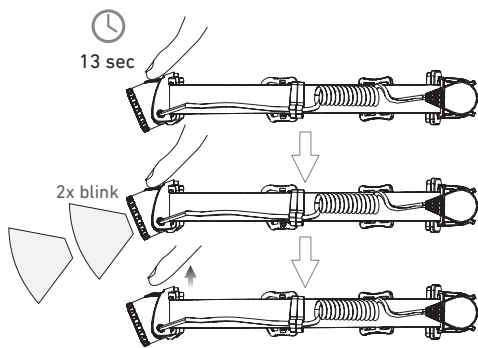

H8R

MH10

Ledlenser GmbH & Co. KG
 Kronenstr. 5-7 • 42699 Solingen • Germany
 Phone +49 212/5948-0 Fax +49 212/5948-200
 info@ledlenser.com

MH10/H8R_V.05
 04.09.2018
 1J12A0268

Mode 1

Mode 2

Mode 3