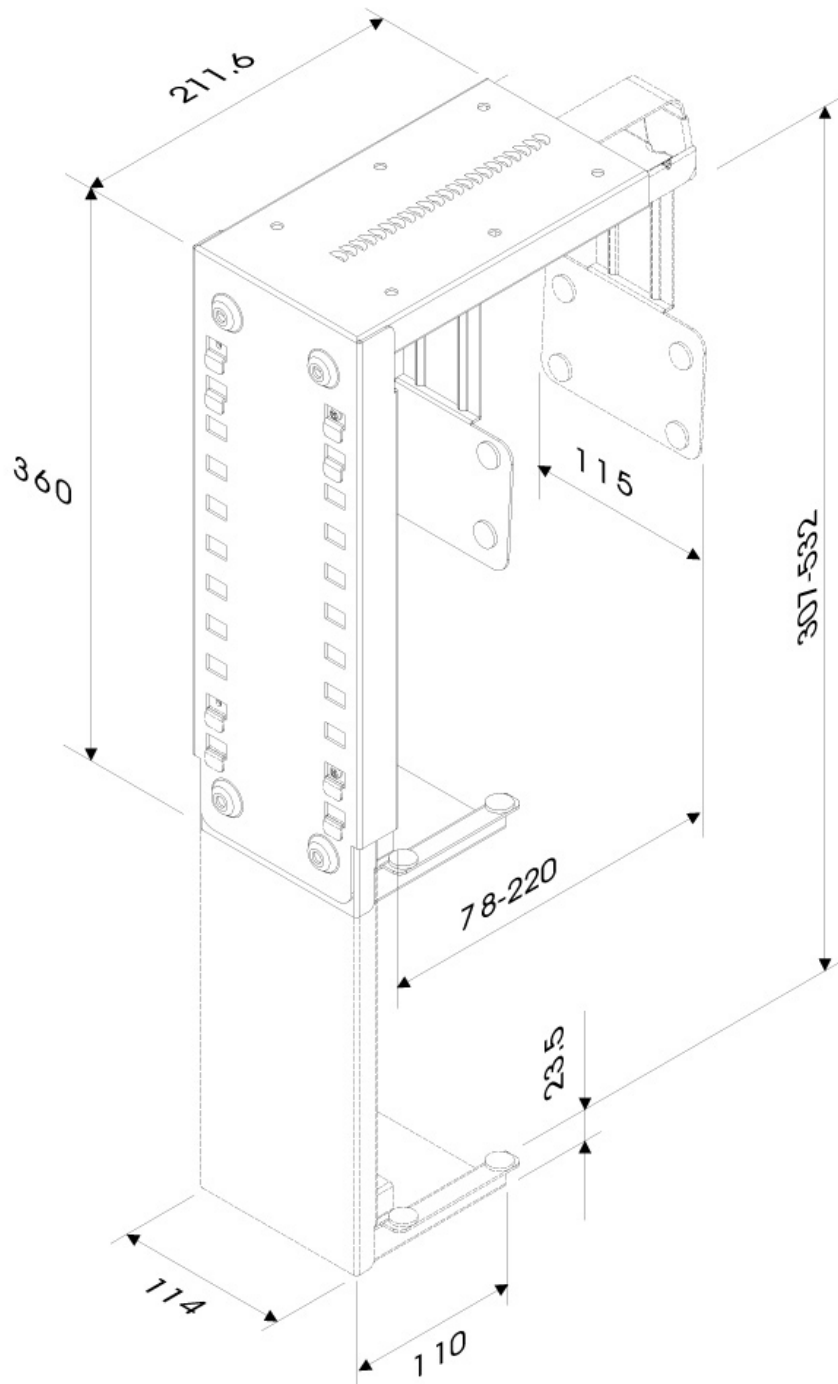

\*Nota: le dimensioni in pollici segnalate sono solo indicative, combinate con il peso e le dimensioni VESA. Il peso massimo e la dimensione VESA sono restrizioni assolute per i prodotti e non devono essere superati.

Neomounts

Neomounts

**CPU-D100BLACK è un supporto che consente di fissare un PC sotto alla scrivania.**

Il porta PC Neomounts, modello CPU-D100BLACK consente di installare facilmente un PC sotto una scrivania. Crea più spazio e blocca il tuo PC su una scrivania. In questo modo lo proteggerai da polvere, sporcizia, rifiuti e sarà più facile rendere l'ambiente pulito.

Questo modello può essere montato in verticale e orizzontale, combinato con una cover porta cavi si otterrà un efficiente postazione di lavoro, protetta e sicura. Facile da regolare in larghezza e profondità consente di alloggiare facilmente il PC all'interno.

Nelle specifiche sono elencate larghezza minima, larghezza massima e la profondità del supporto.

CPU-D100BLACK

SUPPORTO DA SCRIVANIA NEOMOUNTS PER

Neomounts

Measuring unit: mm