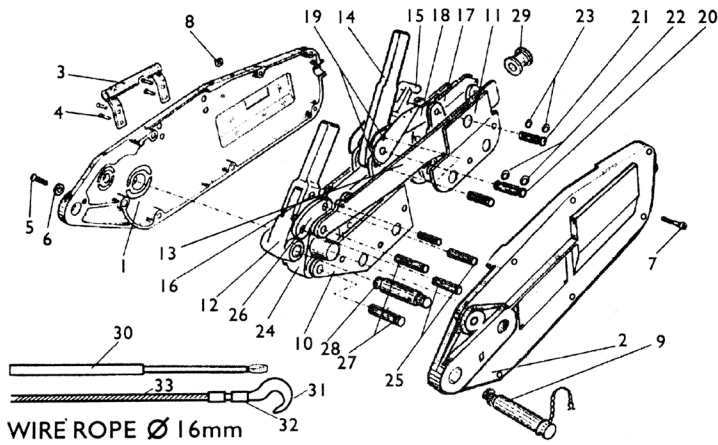

Parts Information:
Wire Rope Puller 3200kg Max Line Force
Model No: WRP3200

Item	Part No.	Description
1	WRP3200.01	LEFT SIDE PLATE ASS'Y
2	WRP3200.02	RIGHT SIDE PLATE
3	WRP3200.01	LEFT SIDE PLATE ASS'Y
4	WRP3200.01	LEFT SIDE PLATE ASS'Y
5	MSC512.S	CSK PHILLIPS MACHINE SCREW M5x12 (SINGLE)
6	WRP3200.06	BEVELLED WASHER M6
7	WRP3200.07	HEX BOLT
8	SN8.S	STEEL NUT M8 ZINC DIN934 (SINGLE)
9	WRP3200.09	ANCHOR BOLT
10	WRP3200.10	FRONT JAW BLOCK
11	WRP3200.11	REAR JAW BLOCK
12	WRP3200.12	FORWARD HANDLE
13	WRP3200.13	LONG CONNECTION ROD
14	WRP3200.14	BACKWARD HANDLE
15	WRP3200.15	RELAX LEVER
16	WRP3200.16	SAFETY BOLT
17	WRP3200.17	UPPER GRIP JAW
18	WRP3200.18	CONNECTING ROD
19	WRP3200.19	PIN
20	WRP3200.20	PIN
21	WRP3200.21	PIN
22	WRP3200.23	BUSHING

Item	Part No.	Description
23	WRP3200.23	BUSHING
24	WRP3200.24	SHAKE ROD
25	WRP3200.25	PIN
26	WRP3200.26	CONNECTING ROD
27	WRP3200.27	CRANK AXLE
28	WRP3200.28	PIN
29	WRP3200.29	GUIDE TUBE OF WIRE ROPE
30	WRP3200.30	TUBE HANDLE
31	WRP3200.WR	WIRE ROPE & HOOK ASS'Y FOR WRP3200
33	WRP3200.WR	WIRE ROPE & HOOK ASS'Y FOR WRP3200
34	WRP3200.34	LONG CLAMP
35	WRP3200.35	SHORT CLAMP
36	WRP3200.36	UPPER MOUTH OF TONGS
37	WRP3200.37	LOWER MOUTH OF TONGS
38	WRP3200.38	SPRING PIN
39	WRP3200.39	CLAMP AXIS
40	WRP3200.40	SIDE AXIS
41	WRP3200.41	SIDE RIVET & SPIN
42	WRP3200.42	FLANGE
43	WRP3200.43	NYLON SLEEVE
44	WRP3200.44	SPRING
45	WRP3200.45	SPRING SLEEVE