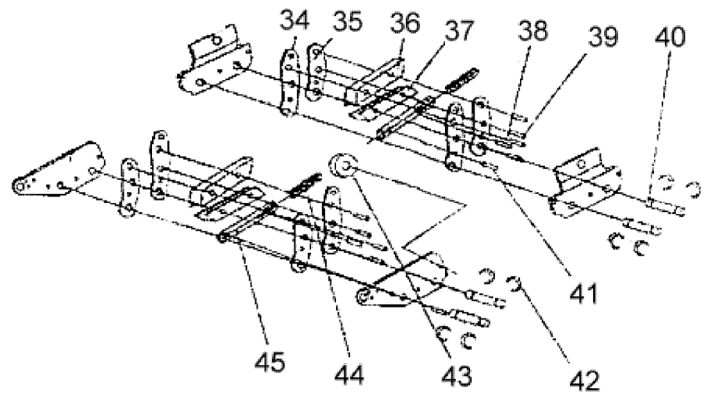

Parts Information:
Wire Rope Puller 3200kg Max Line Force
Model No: WRP3200

Item	Part No.	Description
1	WRP3200.01	LEFT SIDE PLATE ASS'Y
2	WRP3200.02	RIGHT SIDE PLATE
3	WRP3200.01	LEFT SIDE PLATE ASS'Y
4	WRP3200.01	LEFT SIDE PLATE ASS'Y
5	MSC512.S	CSK PHILLIPS MACHINE SCREW M5x12 (SINGLE)
6	WRP3200.06	BEVELLED WASHER M6
7	WRP3200.07	HEX BOLT
8	SN8.S	STEEL NUT M8 ZINC DIN934 (SINGLE)
9	WRP3200.09	ANCHOR BOLT
10	WRP3200.10	FRONT JAW BLOCK
11	WRP3200.11	REAR JAW BLOCK
12	WRP3200.12	FORWARD HANDLE
13	WRP3200.13	LONG CONNECTION ROD
14	WRP3200.14	BACKWARD HANDLE
15	WRP3200.15	RELAX LEVER
16	WRP3200.16	SAFETY BOLT
17	WRP3200.17	UPPER GRIP JAW
18	WRP3200.18	CONNECTING ROD
19	WRP3200.19	PIN
20	WRP3200.20	PIN
21	WRP3200.21	PIN
22	WRP3200.23	BUSHING

Item	Part No.	Description
23	WRP3200.23	BUSHING
24	WRP3200.24	SHAKE ROD
25	WRP3200.25	PIN
26	WRP3200.26	CONNECTING ROD
27	WRP3200.27	CRANK AXLE
28	WRP3200.28	PIN
29	WRP3200.29	GUIDE TUBE OF WIRE ROPE
30	WRP3200.30	TUBE HANDLE
31	WRP3200.WR	WIRE ROPE & HOOK ASS'Y FOR WRP3200
33	WRP3200.WR	WIRE ROPE & HOOK ASS'Y FOR WRP3200
34	WRP3200.34	LONG CLAMP
35	WRP3200.35	SHORT CLAMP
36	WRP3200.36	UPPER MOUTH OF TONGS
37	WRP3200.37	LOWER MOUTH OF TONGS
38	WRP3200.38	SPRING PIN
39	WRP3200.39	CLAMP AXIS
40	WRP3200.40	SIDE AXIS
41	WRP3200.41	SIDE RIVET & SPIN
42	WRP3200.42	FLANGE
43	WRP3200.43	NYLON SLEEVE
44	WRP3200.44	SPRING
45	WRP3200.45	SPRING SLEEVE