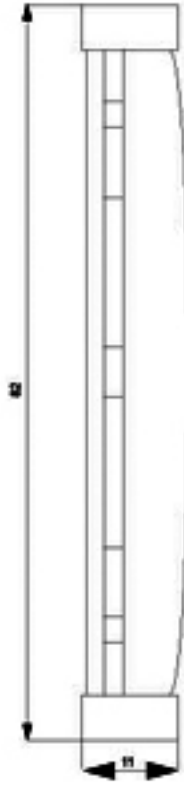

letzte Änderung:

11.03.2015