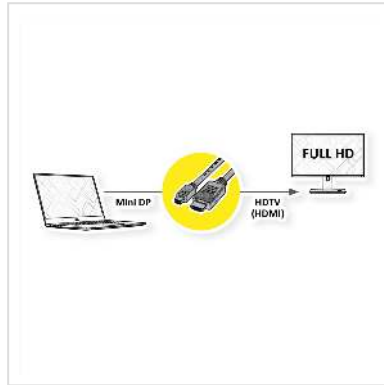

ROLINE Mini DisplayPort Kabel, Mini DP-HDTV, ST/ST, schwarz, 4,5 m

Artikelnummer	11.04.5793
Hersteller	ROLINE
Hersteller-Art.-Nr.	11.04.5793
EAN (Einzelstück)	7611990134052

roline
Designed for Professionals

2K

Mini DisplayPort nach HDTV Kabel zum Übertragen von Inhalten von beispielsweise Ihrer Grafikkarte (DisplayPort) auf Ihren TV (HDTV) - mit einer Qualität von bis zu 1920x1080 @60Hz, inkl. Audio-Übertragung!

- HDTV ist der Standard für die digitale Video-Übertragung im TV-/Multimedia-Bereich für z.B.: Anbindung eines TV-Gerätes mit HDMI-Schnittstelle an ein Abspielgerät mit Mini DisplayPort-Anschluss.
- Kabel mit einem Mini DisplayPort- und einem HDTV-Stecker. DisplayPort ist signalkompatibel zu HDMI.
- Hinweis: Ein DisplayPort-HDTV-Kabel ist nur in einer Richtung verwendbar: der Mini DisplayPort-Stecker ist nur auf der Datenquellenseite verwendbar (z.B. Grafikkarte, Macbook, Ultrabook, Laptop/Notebook oder PC).

ROLINE Mini Displayport Kabel mit HDTV Stecker zum Verbinden eines Laptops, PCs, Monitors oder einer Grafikkarte mit einem TV, Beamer oder Projektor - Bildschirmübertragungen in hochauflösender Qualität.