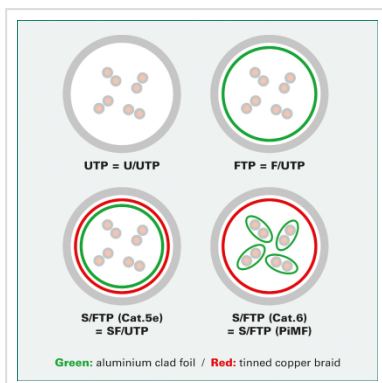

ROLINE S/FTP-(PiMF-) Patchkabel Cat.6A, 10GBit/s, Component Level, LSOH, rood, 1,5 m

Art.nr.	21.15.2814
Fabrikant	ROLINE
Art.nr. fabrikant	21.15.2814
EAN (een stuk)	7611990153367

Kant en klare dubbel afgeschermd (PiMF) Twisted Pair Patchkabel met afgeschermd RJ-45 connectoren aan beide uiteinden. Buigbaar dank zij de aangespoten speciale tule met knikbescherming. Als rangeerkabel in patchkast of als apparaat aansluitkabel in LAN te gebruiken. 1:1 aangesloten volgens EIA/TIA568, 8 aders. Opbouw: 8 aders soepel. Per paar afgeschermd met Polyesterfolie met Alu-laag. Totaalafscherming d.m.v. koperen gevlochten mantel. Hoogwaardige vergulde contacten.

100 % Component level testing

Technische specificaties

Producent	ROLINE
Produkt groep	Twisted Pair Kabel
Produkt type	S/FTP Patchkabel
Kleur	rood
Lengte	1.5 m
Afschermings type	SFTP
Overdracht kwaliteit	Cat6A / Class EA
Component-Level gecertificeerd	ja

Aantal aders	8
Kabel type	Soepel
Crossed	nee
Kleur (Tule)	rood
Kabel LSOH	ja
Connector type RJ45	Standaard