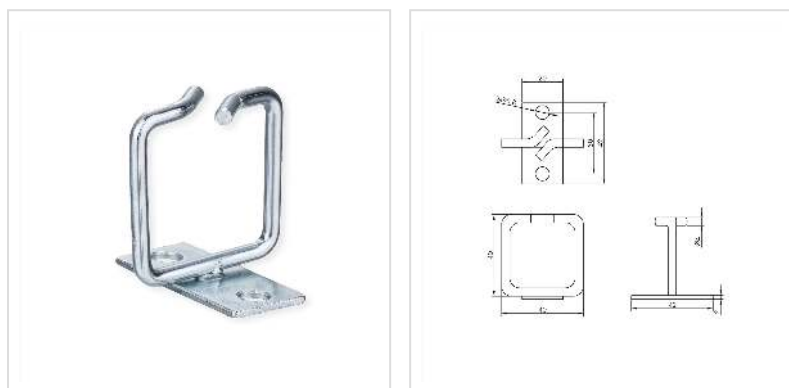

ROLINE Etrier 19", 40x40mm, métal, Passage de câbles par le devant

Numéro d'article	26.30.0015
Constructeur	ROLINE
Référence constructeur	26.30.0015
EAN (pièce unique)	7630049624702

Etrier ROLINE 19" avec ouverture incurvée pour faciliter l'acheminement des câbles - offre beaucoup d'espace pour vos câbles et garantit une armoire serveur bien rangée.

- Pour le montage sur des profilés 19"
- Aide au câblage propre de votre technologie réseau
- Acheminement du câble latéralement devant le support 19"
- Passe-câbles en métal rond de 5 mm, galvanisé
- Support soudé au milieu - idéal s'il y a peu d'espace sur le côté du support 19"

Caractéristiques techniques

Constructeur	ROLINE
Groupe de produits	Câblage 19"-/10"
Types de produits	Oeillet
Couleur	argent
Comprend	Etrier
Hauteur	40 mm
Largeur	40 mm
Profondeur	42 mm
Poids	27 g