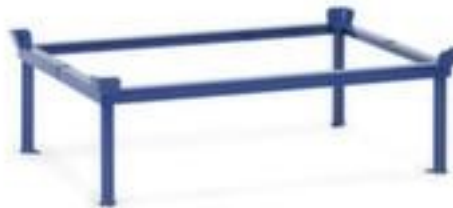

fetra

Aufsatzrahmen für Paletten-Fahrgestell

Traglast 1200 kg, Ladefläche Länge x Breite 1010 x 810 mm, Höhe 140 mm

Artikelnummer: 119049

fetra Aufsatzrahmen

Traglast 1200 kg

Aufsatzrahmen für Paletten-Fahrgestell

- Traglast 1200 kg
- Ladefläche Länge x Breite 1010 x 810 mm
- Höhe 140 mm
- aus Stahl mit schlag- und kratzfester Pulverbeschichtung in RAL5007 Brillantblau
- 10 Jahre Garantie

Technische Details

Transportgerät	Transportroller	Ladeflächenbreite	810 mm
Rollertyp	Zubehör	Material	Stahl
für Transportgerätetyp	Paletten-Fahrgestell	Oberfläche	pulverbeschichtet
Traglast	1200 kg	Farbe	brillantblau // RAL5007
Höhe	140 mm	Garantie	10 Jahre
Ladeflächenlänge	1010 mm	Gewicht	16 kg