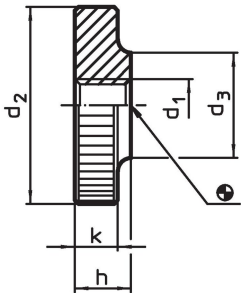

Flakke kartelmoeren • DIN 467  
24760.0080

Productbeschrijving

Materiaal

- staal, gezwart, kwaliteit 5

Meer informatie

Opmerkingen

Kartelsteek en karteldiepte kunnen afwijken van DIN.

Tekening

Bestelinformatie

d <sub>1</sub>	d <sub>2</sub>	Afmetingen			k	[g]	Artikelnr.
		d <sub>3</sub>	h	[mm]			
M8	30	16	8	6	32	24760.0080	

Toepassingsvoorbeeld