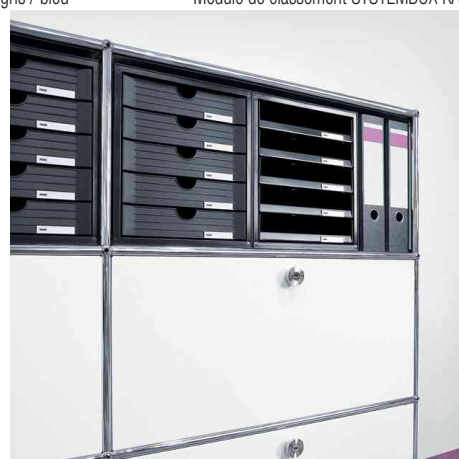

**HAN****KARMA****Module de classement SYSTEMBOX KARMA**

- fabriqué à partir de 80 à 100 % de matériaux recyclés
  - les matériaux Post-Consumer (produits en plastique déjà utilisés) sont traités dans le cadre du programme HAN KARMA.
  - boîtier empilable avec 5 tiroirs fermés
  - pour les documents jusqu'au C4
  - tiroirs à ouverture facile avec encoche de préhension et butée d'arrêt amovible
  - la hauteur et la profondeur extérieures sont adaptées à la hauteur d'un dossier ou d'un classeur, et conviennent donc parfaitement à une utilisation dans des armoires
  - dimensions internes des tiroirs : (L)238 x (P)305 x (H)45 mm
- Explication** : couleur = couleur du boîtier / couleur du tiroir

**Exemples d'utilisation:**

- convient pour une utilisation en rangée dans toutes les armoires et placards de bureau standard
- pour le rangement et le classement de documents, papiers et petits accessoires de bureau

Module de classement SYSTEMBOX KARMA, gris

Module de classement SYSTEMBOX KARMA, gris / bleu

Module de classement SYSTEMBOX KARMA, noir

Visuel de référence : présente le produit en utilisation

Visuel de référence : présente le produit en utilisation

Produit	Modèle	Dimensions	Couleur	Conditionné	Numéro de fabricant	Code
Module de classement SYSTEMBOX KARMA	5 tiroirs	(L)275 x (P)330 x (H)320 mm	gris / bleu		14508-16	81420322
		(L)275 x (P)330 x (H)320 mm	gris / gris		14508-18	81420323
	5 tiroirs	(L)275 x (P)330 x (H)320 mm	noir / noir		14508-13	81420354