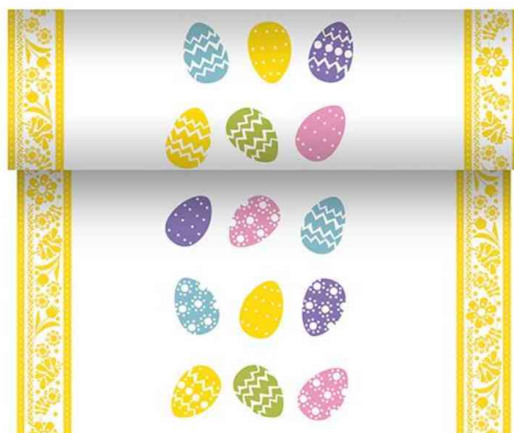

Chemin de table pour Pâques, en rouleau

- en Airlaid (95% cellulose, 5% colle)
- opaque
- semblable à du tissu
- 65 g/m²

Motif: Coloured Eggs

Produit	Modèle	Dimensions	Couleur	Conditionné	Numéro de fabricant	Code
Chemin de table pour Pâques "Coloured Eggs"	Airlaid	(l)0,4 x (L)24 m	motif de Pâques		87372	6487372