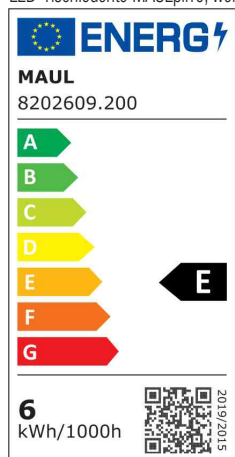

Extrem sparsam: Moderne LED-Technik

Technisches Sicherheitskonzept Made by MAUL

- **Lichtquelle:** Dieses Produkt enthält eine Lichtquelle der Energieeffizienzklasse E (Spektrum A bis G)
 - Austausch Lichtquelle und Betriebsgerät möglich
 - Leistung: 5 W
 - Gewichteter Energieverbrauch (je Lichtquelle): 6 kWh / 1000 h
 - Lichtstrom (je Lichtquelle): 726 Lumen
 - Farbtemperatur (je Lichtquelle): 3000 Kelvin (warmweiß)
 - Max. Beleuchtungsstärke: 1120 Lux (Messabstand 35 cm)
 - Farbwiedergabeindex (Ra) (je Lichtquelle): 81
 - Lebensdauer (je Lichtquelle): 50.000 Stunden
 - Eurostecker-Netzteil
- 4-Stufen-dimmer
 - Arm aus Metall mit gummierter Oberfläche
 - Leuchtenkopf aus Aluminium, Länge 320 mm, dreh- und neigbar
 - Armlänge 380 mm, Klemmfuß aus Metall (Klemmweite bis 45 mm)
 - bequeme Touchfeld-Bedienung: Schalter am Leuchtenkopf
 - Kabellänge: 1,5 m
 - Schutzklasse II

LED-Tischleuchte MAULpirro, schwarz

LED-Tischleuchte MAULpirro, weiß

Symbolbild: zeigt das Produkt in Anwendung

Detailansicht

Produkt	Ausführung	Farbe	Leistung	Farbtemperatur	Spannung Leuchtmittel	EEK	Hersteller-Nummer	Bestell-Nummer
LED-Tischleuchte MAULpirro	Klemmfuß	schwarz weiß	5 Watt 5 Watt	3000 K 3000 K	220-240 V 220-240 V	E E	8202690 8202602	62010078 62010289