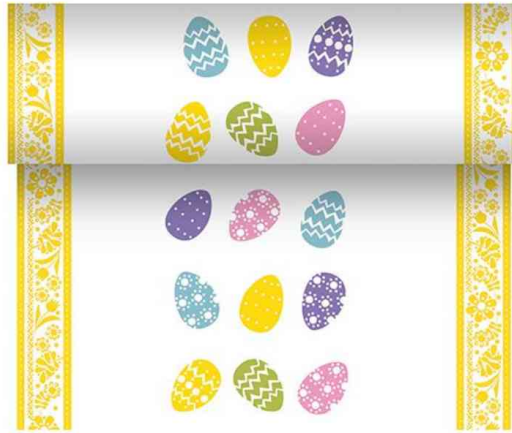

Oster-Tischläufer, auf Rolle

- aus Airlaid (95% Cellulose, 5% Klebstoff)
- blickdicht
- stoffähnlich
- 65 g/qm

Motiv: Coloured Eggs

Produkt	Ausführung	Maße	Farbe	VE	Hersteller- Nummer	Bestell- Nummer
Oster-Tischläufer "Coloured Eggs"	Airlaid	(B)0,4 x (L)24 m	Oster-Motiv		87372	6487372