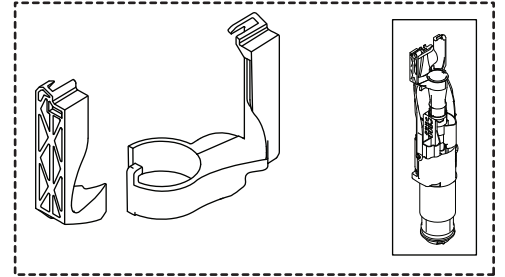

PROSYS

Conversion Kit 80 NT S

Installation - Installazione - Installation - Montage - Instalación - Montering - Монтаж
Montáž - Paigaldamine - Εγκατάσταση - Beszerelés - Montavimas - Montāža - Instalare
Инсталација - Montaž - Установка - Montaža - Montáž - Montaj - Інсталяція

IP68
100-240V AC
6.75V DC

3m

2.5m

1

2

3

4

5