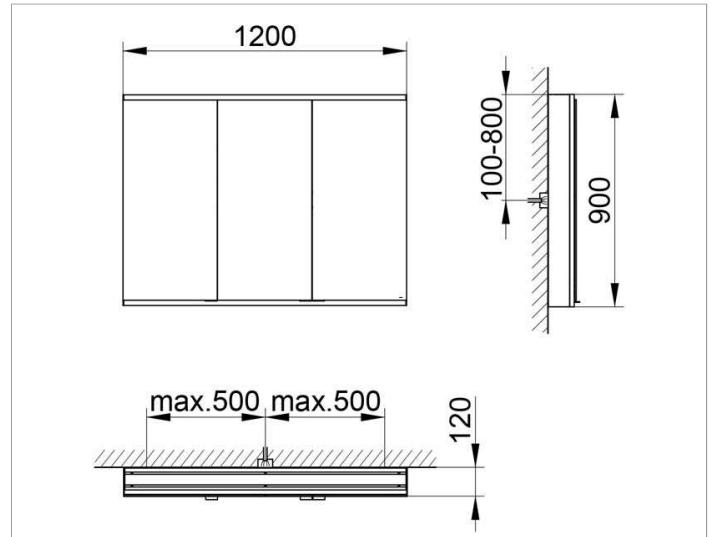

Royal Modular 2.0  
800321121000000 Spiegelschrank

**PRODUKT**

**ZEICHNUNG**

EEK: A++, A+, A ,

**OBERFLÄCHE**

silber-eloxiert

**ABMESSUNG**

1200 x 900 x 120 mm