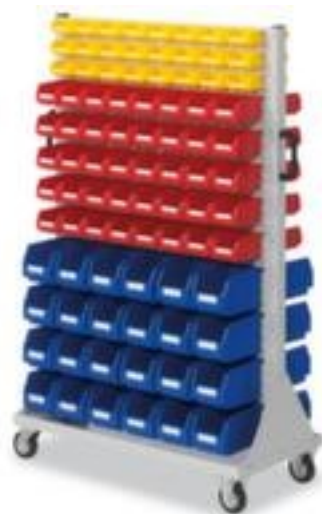

Kappes rayonnage mobile avec bacs à bec - rayonnage départ

RasterMobil

hauteur x largeur x profondeur 1580
x 1000 x 500 mm, 176 bacs en
polyéthylène, utilisation bilatéral -
possibilité d'installation flexible
librement dans la pièce, montants
avec revêtement en plastique
résistant à l'usure en RAL7035 gris
clair

RasterMobil®

KAPPES

Numéro d'article: 209450

Kappes Rayonnage mobile RasterMobil

avec bacs à bec Favorit

rayonnage mobile avec bacs à bec - rayonnage départ

- hauteur x largeur x profondeur 1580 x 1000 x 500 mm
- 176 bacs en polyéthylène
- garnissage 80 x H x l x P 75 x 105 x 160 mm, 48 x H x l x P 130 x 140 x 230 mm, 48 x H x l x P 45 x 105 x 85 mm
- utilisation bilatéral - possibilité d'installation flexible librement dans la pièce
- paroi arrière avec plaque à fentes pour accrocher et décrocher les bacs à l'horizontale
- 2 poignées horizontales sur les côtés
- structure en acier
- montants avec revêtement en plastique résistant à l'usure en RAL7035 gris clair

- soubassement avec 2 roulettes pivotantes et 2 roulettes fixes à bandage non tachant pour un déplacement sans abîmer le sol.
roulettes pivotantes avec frein

Détails techniques

type de meuble	rayonnage	matériau de bac	polyéthylène
type de rayonnage	rayonnage avec bacs à bec	utilisation	bilatéral
champ de rayonnage	rayonnage départ	paroi arrière	fentes
matériau	acier	poignée	2 poignées
hauteur	1580 mm	soubassement	2 roulettes pivotantes/2 roulettes fixes
largeur	1000 mm	surface de montant	avec revêtement en plastique
profondeur	500 mm	couleur du montant	gris clair // RAL7035
équipement rayonnage	bacs à bec	exécution couleur	gris clair // RAL7035
nombre de bacs	176 pièce	Poids	74,66 kg

337944		bac à bec, hauteur x largeur x profondeur 45 x 105 x 85 / 65 mm, en polyéthylène en rouge
337966		bac à bec, hauteur x largeur x profondeur 45 x 105 x 85 / 65 mm, en polyéthylène en gris

Cela s'adapte aussi ...