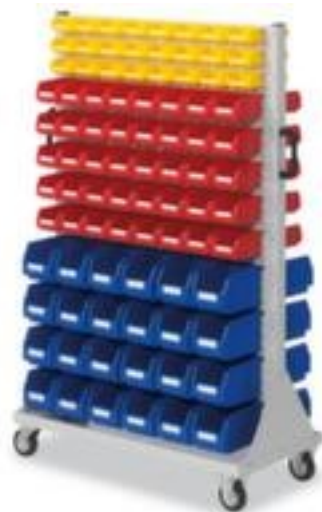

Kappes rayonnage mobile avec bacs à bec - rayonnage départ

RasterMobil

hauteur x largeur x profondeur 1580
x 1000 x 500 mm, 176 bacs en
polyéthylène, utilisation bilatéral -
possibilité d'installation flexible
librement dans la pièce, montants
avec revêtement en plastique
résistant à l'usure en RAL7035 gris
clair

RasterMobil®

KAPPES

Numéro d'article: 209450

Kappes Rayonnage mobile RasterMobil

avec bacs à bec Favorit

rayonnage mobile avec bacs à bec - rayonnage départ

- hauteur x largeur x profondeur 1580 x 1000 x 500 mm
- 176 bacs en polyéthylène
- garnissage 80 x H x l x P 75 x 105 x 160 mm, 48 x H x l x P 130 x 140 x 230 mm, 48 x H x l x P 45 x 105 x 85 mm
- utilisation bilatéral - possibilité d'installation flexible librement dans la pièce
- paroi arrière avec plaque à fentes pour accrocher et décrocher les bacs à l'horizontale
- 2 poignées horizontales sur les côtés
- structure en acier
- montants avec revêtement en plastique résistant à l'usure en RAL7035 gris clair

- soubassement avec 2 roulettes pivotantes et 2 roulettes fixes à bandage non tachant pour un déplacement sans abîmer le sol.
roulettes pivotantes avec frein

Détails techniques

type de meuble	rayonnage	matériau de bac	polyéthylène
type de rayonnage	rayonnage avec bacs à bec	utilisation	bilatéral
champ de rayonnage	rayonnage départ	Structure de la paroi arrière	fentes
matériau	acier	poignée	2 poignées
hauteur	1580 mm	soubassement	2 roulettes pivotantes/2 roulettes fixes
largeur	1000 mm	surface de montant	avec revêtement en plastique
profondeur	500 mm	couleur du montant	gris clair // RAL7035
équipement rayonnage	bacs à bec	exécution couleur	gris clair // RAL7035
nombre de bacs	176 pièce	Poids	74,66 kg

337944		bac à bec, hauteur x largeur x profondeur 45 x 105 x 85 / 65 mm, en polyéthylène en rouge
337966		bac à bec, hauteur x largeur x profondeur 45 x 105 x 85 / 65 mm, en polyéthylène en gris

Cela s'adapte aussi ...