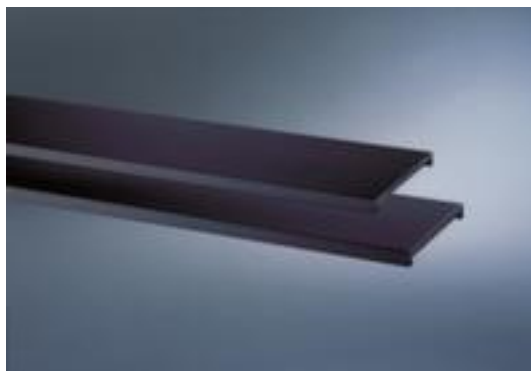

C+P

tablette en acier pour armoire à rideaux

ERGO

pour armoire hauteur x largeur x
profondeur 1230 x 1000 x 420 mm,
force 50 kg, en acier avec laquage
coloris anthracite

ERGO

Numéro d'article: 402335

C+P Tablette ERGO

pour plus de surface de rangement au bureau

tablette en acier pour armoire à rideaux

- pour armoire hauteur x largeur x profondeur 1230 x 1000 x 420 mm
- force 50 kg
- en acier avec laquage coloris anthracite