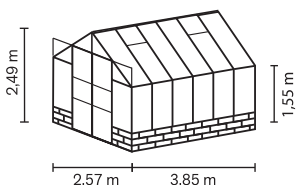

# CASSANDRA 9900 – 11500

Hausart	Gewächshaus
Art	Könnner
Modelle	2
Verglasung	ESG ca. 3 mm
Dachfenster	4
Breite	2,57 m
First	2,49 m
Traufe	1,55 m
Farbe	Alu eloxiert; Schwarz pulverbeschichtet
Türbreite	1,22 m
Türhöhe	1,94 m

## Kurz und Knapp

Hohe Wohnlichkeit durch Mischung aus großzügigem und offenem Design mit diskretem Sichtschutz.

- Diskreter Sichtschutz ganz nach eigenem Geschmack für eine harmonische Gestaltung Ihres gesamten Gartens
- Mauersockel bauseitig selbst zu erstellen
- Jetzt auch im Set mit Mauersockel erhältlich
- Bodentiefe Türschwelle
- Hoher First und breite Front für viel Raum
- Vollverglasung ESG ca. 3 mm für freie Sicht
- Eloxiertes Aluminium oder pulverbeschichtete Profile für dauerhaften Schutz vor Korrosion
- 15 Jahre Garantie auf Konstruktion und Rahmen