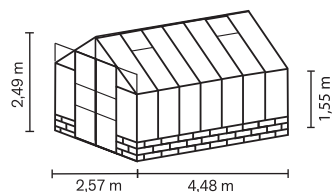

CASSANDRA 11500