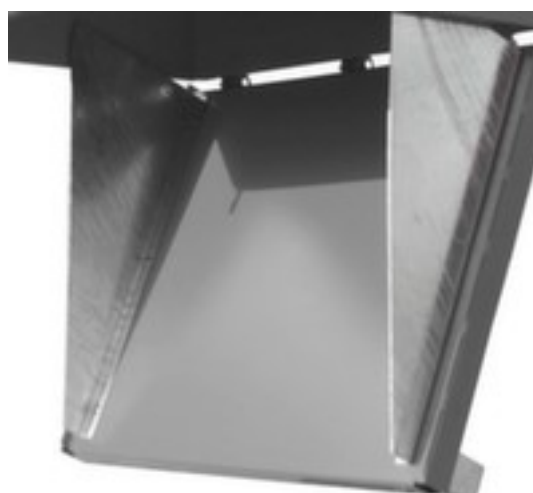

Bauer centreerwand

voor klappodemcontainer 1 - 2 m³,
van staal

VE 2 stuks

Artikelnummer: 139872

centreerwand

- voor klappodemcontainer 1 - 2 m³
- van staal

Technische details

baktype	accessoire	voor baktype	klappodemcontainer
wandtype	centreerwand	voor inhoud	1-2 m ³
materiaal	staal	gewicht	16 kg