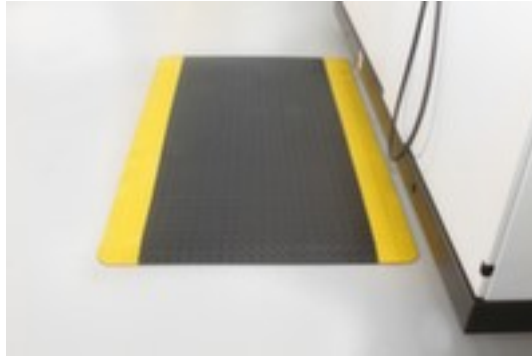

### Safety

marchandise au mètre, auto-  
effaçable, en PVC avec profilé en  
tôle larmée en noir/jaune

Numéro d'article: 184449

## caillebotis industriel Safety

caillebotis industriel

- convient pour intérieur
- marchandise au mètre
- en PVC avec profilé en tôle larmée en noir/jaune
- résistance la température 0°C bis +60°C
- auto-effaçable

## Détails techniques

équipement du poste de travail	revêtement de sol	largeur	1500 mm
revêtement de sol	caillebotis industriel	longueur max.	18300 mm
confection	marchandise au mètre	épaisseur	14 mm
lieu d'utilisation	intérieur	difficilement inflammable	oui
matériau de surface de roulement	PVC	résistance à la température	0°C bis +60°C
surface de revêtement de sol	profilé en tôle larmée	coupe-feu	auto-effaçable
couleur	noir/jaune	Poids	8 kg