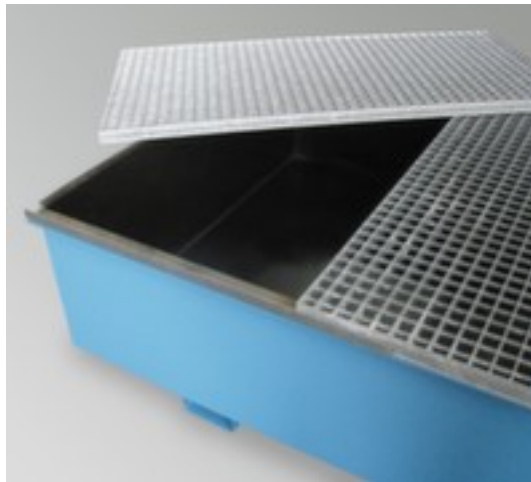

PE-bekleding voor opvangbak

voor hoogte x breedte x diepte 292 x 2180 x 1300 mm, voor vatenopslag, Meerprijs! artikel alleen in combinatie met hoofdproduct bestel-/leverbaar

Artikelnummer: 200806

PE-bekleding voor opvangbak

- voor hoogte x breedte x diepte 292 x 2180 x 1300 mm
- voor vatenopslag
- Meerprijs! artikel alleen in combinatie met hoofdproduct bestel-/leverbaar

Technische details

opslagtype gevaarlijke stoffen	accessoire	voor breedte	2180 mm
accessoires voor	opvangbak	voor diepte	1300 mm
voor capaciteit	vatenopslag	meerprijs	Meerprijs! artikel alleen in combinatie met hoofdproduct bestel-/leverbaar
voor hoogte	292 mm	gewicht	12 kg

Dit past ook bij ...

148928

aanrijdbescherming voor stelling, geschikt voor binnen, hoogte x breedte x diepte 550 x 126 x 104 mm, voor breedte stellingvoet 60 - 85 mm, van polyethyleen in geel, voor de bevestiging met klittenband

510903		pallethefwagen, draagvermogen 2500 kg, vork lengte x breedte 1150 x 160 mm, zwenkwielen met nylon-banden, breedte x Ø 50 x 200 mm, vorkrollen tandem met nylon-banden, breedte x Ø 77 x 82 mm
523822		set vloermarkerapparaten, set bestaande uit: 1 markerapparaat, 1 slagsnoer, 1 accessoire, 1 blik markerpoeder, 1 parkeerplaatsschema, lijnbreedte 30 - 100 mm