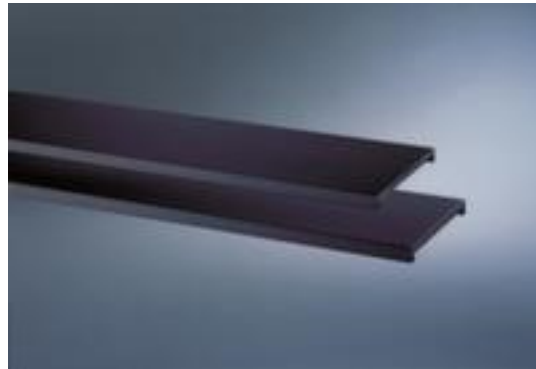

C+P

tablette en acier pour armoire à rideaux

ERGO

pour armoire hauteur x largeur x
profondeur 1230 x 1000 x 420 mm,
force 50 kg, en acier avec laquage
en anthracite

ERGO

Numéro d'article: 402335

C+P Tablette ERGO

pour plus de surface de rangement au bureau

tablette en acier pour armoire à rideaux

- pour armoire hauteur x largeur x profondeur 1230 x 1000 x 420 mm
- force 50 kg
- en acier avec laquage en anthracite